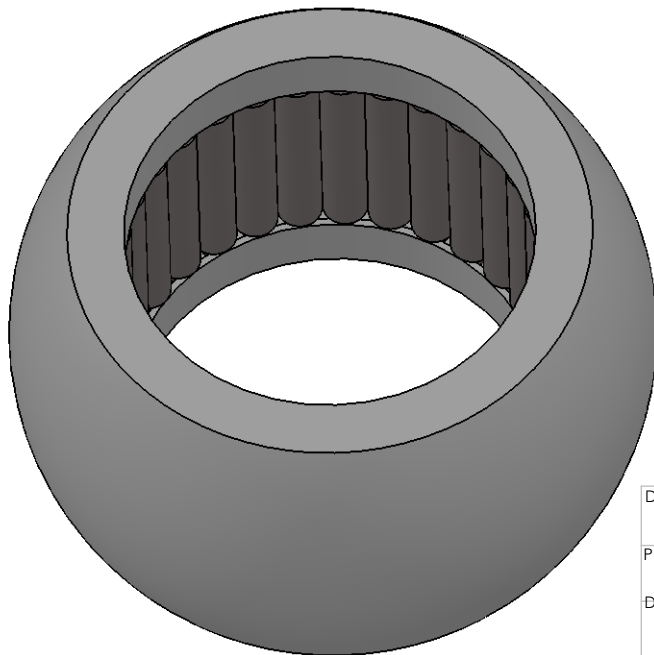

SECTION A-A  
SCALE 1 : 1

DWG NR / NAME: <b>M13-138-59,5 / Bearing Ball with Rollers</b>				BATCH NR:	
PROJECT: Shaft 59,5mm, OD 86mm.				REKV.NR / ORDRE NR:	
DATE: 06-04-2011	NAME: JR	SCALE / PAPER: 1:1 / A4	MATERIAL: WEIGHT: g	LOCATION:	ORDRE DATO:
MODIFY DATE: : /A.G. 29/03/2015			REV:	LEV.DATO:	