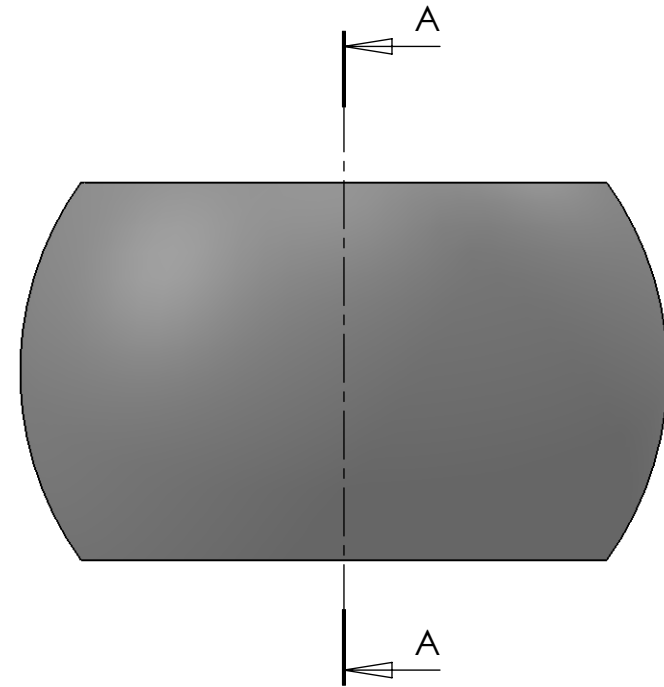

SECTION A-A  
SCALE 1 : 1

DWG NR / NAME: <b>M13-138-59,5 / Bearing Ball with Rollers</b>				BATCH NR:	
PROJECT: Shaft 59,5mm, OD 86mm.				REKV.NR / ORDRE NR:	
DATE: 06-04-2011	NAME: JR	SCALE / PAPER: 1:1 / A4	MATERIAL: WEIGHT: g	LOCATION:	ORDRE DATO:
MODIFY DATE: : /A.G. 29/03/2015			REV:	LEV.DATO:	