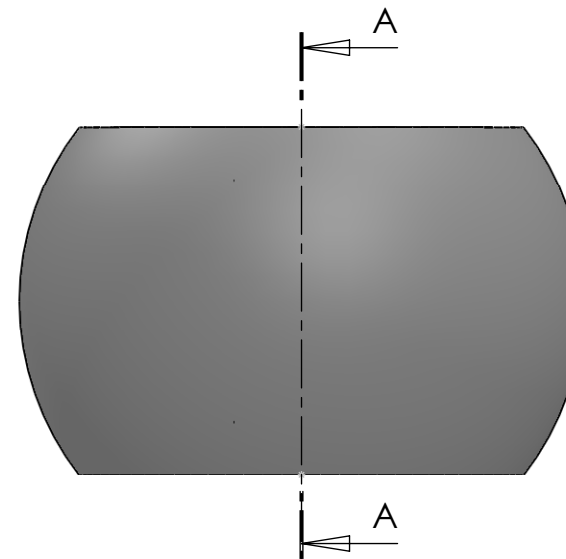

SECTION A-A
SCALE 1 : 1

| | | | | | | |
|--|----------|-------------------------|----------------|---------------------|-------------|--|
| DWG NR / NAME: M13-125-50 / Bearing Ball with Rollers | | | | BATCH NR: | |  JEFA MARINE A/S NIMBUSVEJ 2 2670 GREVE. DENMARK Tlf: +45 4615 5210 & Fax: +45 46155208 Email: info@jefa.com www.jefa.com |
| PROJECT: Shaft 50mm, OD 75mm. | | | | REKV.NR / ORDRE NR: | | |
| DATE: 06-04-2011 | NAME: JR | SCALE / PAPER: 1:1 / A4 | MATERIAL: PETP | LOCATION: | ORDRE DATO: | |
| MODIFY DATE: : / | | | WEIGHT: g | REV: | LEV.DATO: | |

SECTION A-A
SCALE 1 : 1

| | | | | | |
|---|----------|-------------------------|----------------|---------------------|-------------|
| DWG NR / NAME: M13-210-AB-74 / Bearing Ball with Rollers | | | | BATCH NR: | |
| PROJECT: Shaft 74mm, OD 110mm. | | | | REKV.NR / ORDRE NR: | |
| DATE: 06-04-2011 | NAME: JR | SCALE / PAPER: 1:2 / A4 | MATERIAL: PETP | LOCATION: | ORDRE DATO: |
| MODIFY DATE: 23.02.2015 A.G./ | | | WEIGHT: g | REV: | LEV.DATO: |