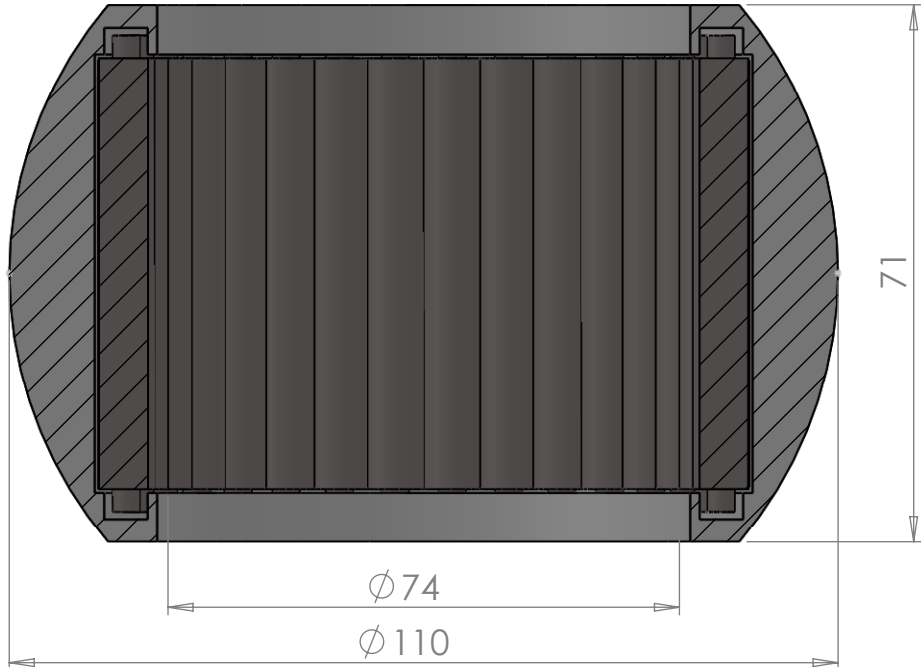

SECTION A-A
SCALE 1 : 1

| | | | | | | |
|--|----------|-------------------------|----------------|---------------------|-------------|--|
| DWG NR / NAME: M13-125-50 / Bearing Ball with Rollers | | | | BATCH NR: | |  JEFA MARINE A/S NIMBUSVEJ 2 2670 GREVE. DENMARK Tlf: +45 4615 5210 & Fax: +45 46155208 Email: info@jefa.com www.jefa.com |
| PROJECT: Shaft 50mm, OD 75mm. | | | | REKV.NR / ORDRE NR: | | |
| DATE: 06-04-2011 | NAME: JR | SCALE / PAPER: 1:1 / A4 | MATERIAL: PETP | LOCATION: | ORDRE DATO: | |
| MODIFY DATE: : / | | | WEIGHT: g | REV: | LEV.DATO: | |

SECTION A-A
SCALE 1 : 1

| | | | | | |
|---|----------|-------------------------|----------------|---------------------|-------------|
| DWG NR / NAME: M13-210-AB-74 / Bearing Ball with Rollers | | | | BATCH NR: | |
| PROJECT: Shaft 74mm, OD 110mm. | | | | REKV.NR / ORDRE NR: | |
| DATE: 06-04-2011 | NAME: JR | SCALE / PAPER: 1:2 / A4 | MATERIAL: PETP | LOCATION: | ORDRE DATO: |
| MODIFY DATE: 23.02.2015 A.G./ | | | WEIGHT: g | REV: | LEV.DATO: |