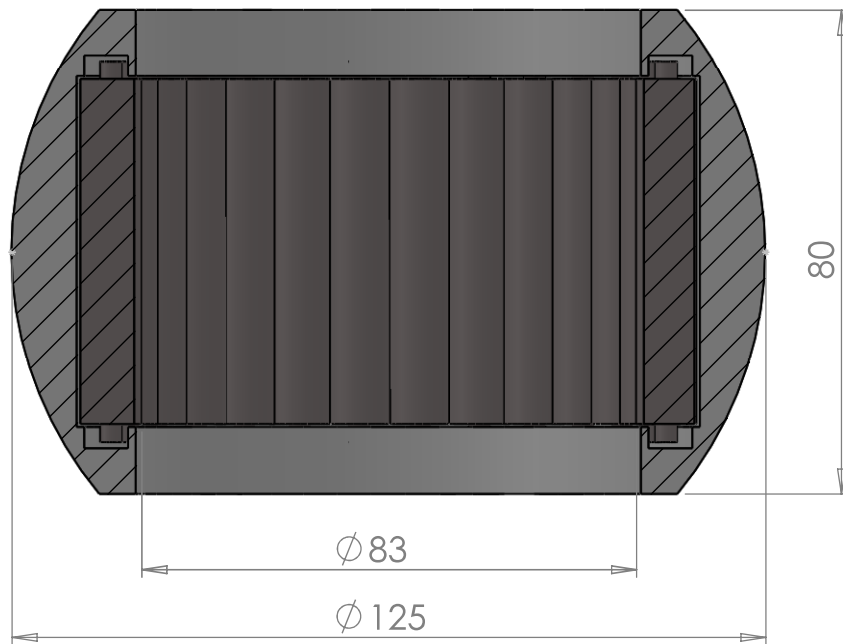

DWG NR / NAME: M13-125-50 / Bearing Ball with Rollers				BATCH NR:		<i>Jefa Rudder</i> SYSTEMS
PROJECT: Shaft 50mm, OD 75mm.				REKV.NR / ORDRE NR:		
DATE: 06-04-2011	NAME: JR	SCALE / PAPER: 1:1 / A4	MATERIAL: PETP WEIGHT: g	LOCATION:	ORDRE DATO:	JEFA MARINE A/S NIMBUSVEJ 2 2670 GREVE. DENMARK Tlf: +45 4615 5210 & Fax: +45 46155208 Email: info@jefa.com www.jefa.com
MODIFY DATE: : /				REV:	LEV.DATO:	

SECTION A-A
SCALE 1 : 1.25

DWG NR / NAME: M13-234-83 / Bearing Ball with Rollers				BATCH NR:		
PROJECT: Shaft 83mm, OD 125mm.				REKV.NR / ORDRE NR:		
DATE: 06-04-2011	NAME: JR	SCALE / PAPER: 1:2 / A4	MATERIAL: PETP	LOCATION:	ORDRE DATO:	JEFA MARINE A/S NIMBUSVEJ 2 2670 GREVE. DENMARK Tlf: +45 4615 5210 & Fax: +45 46155208 Email: info@jefa.com www.jefa.com
MODIFY DATE: : /			WEIGHT: g	REV:	LEV.DATO:	