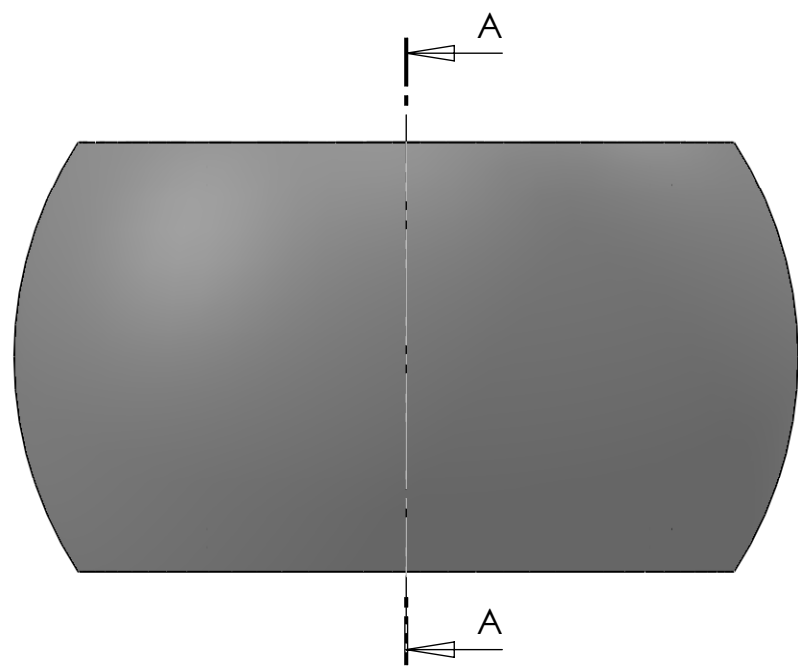

SECTION A-A  
SCALE 1 : 1.25

|  |             |                            |                             |                     |             |
|--|-------------|----------------------------|-----------------------------|---------------------|-------------|
| DWG NR / NAME: <b>M13-246-88 / Bearing Ball with Rollers</b> |             |                            |                             | BATCH NR:           |             |
| PROJECT:<br>Shaft 88mm, OD 130mm.                            |             |                            |                             | REKV.NR / ORDRE NR: |             |
| DATE:<br>06-04-2011  | NAME:<br>JR | SCALE / PAPER:<br>1:2 / A4 | MATERIAL: PETP<br>WEIGHT: g | LOCATION:           | ORDRE DATO: |
| MODIFY DATE:<br>: /  |             |                            |                             | REV:                | LEV.DATO:   |