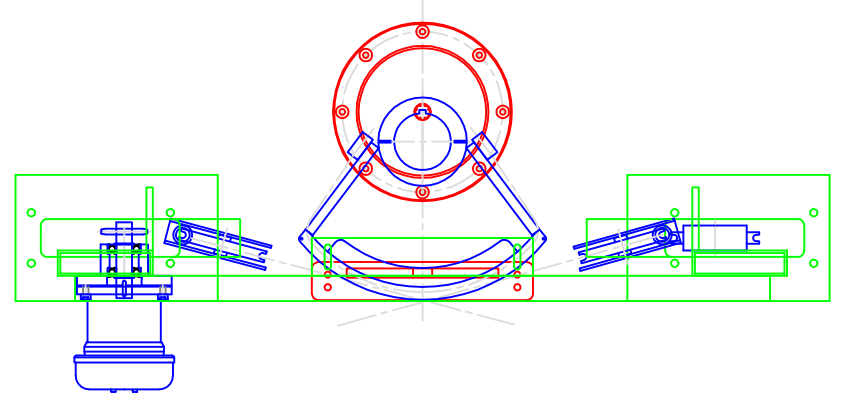

TRS0430  
(Pedestaler)

TRS0431  
(Bom)

TRS0432  
(Quadrant)

Modify date	26.11.08 SSA: længde på wire endret	Project:	Hanse 430 steering
Modify date			WP800 wire steering
Modify date		Scale	1:10
Modify date		Date	2006-12-21
Modify date		Material	Alu6082
Modify date		Drawing no.	-
Modify date		Filename (dwg)	Hanse 430 steering
Modify date		Drawn by	J.F.