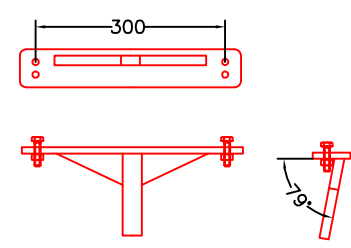

TRS0430  
(Pedestaler)

TRS0431  
(Bom)

TRS0432  
(Quadrant)

Modify date	26.11.08 SSA: længde på wire endret	Project:	Hanse 430 steering
Modify date			WP800 wire steering
Modify date		Scale	1:10
Modify date		Date	2006-12-21
Modify date		Material	Alu6082
Modify date		Drawing no.	-
Modify date		Filename (dwg)	Hanse 430 steering
Modify date		Drawn by	J.F.