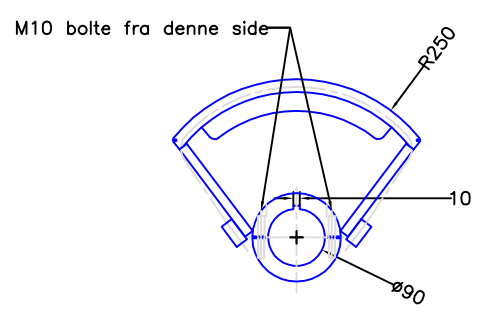

TRS0430  
(Pedestaler)

TRS0431  
(Bom)

TRS0432  
(Quadrant)

Modify date	26.11.08 SSA: længde på wire endret	Project:	Hanse 430 steering
Modify date			WP800 wire steering
Modify date		Scale	1:10
Modify date		Date	2006-12-21
Modify date		Material	Alu6082
Modify date		Drawing no.	-
Modify date		Filename (dwg)	Hanse 430 steering
Modify date		Drawn by	J.F.