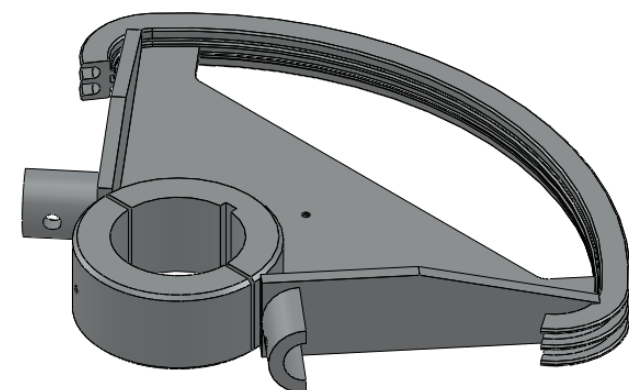

/			BATCH NR:	
PROJECT: Quadrant R300 80°		MATERIAL:		REKV.NR / ORDRE NR:
DATE:	NAME:	1:5 / A4	LOCATION:	ORDRE DATO:
MODIFY DATE: : /			REV:	LEV.DATO:

Jefa STEERING ApS
AGENAVEJ 43
2670 GREVE. DENMARK
Email: info@jefa.com www.jefa.com