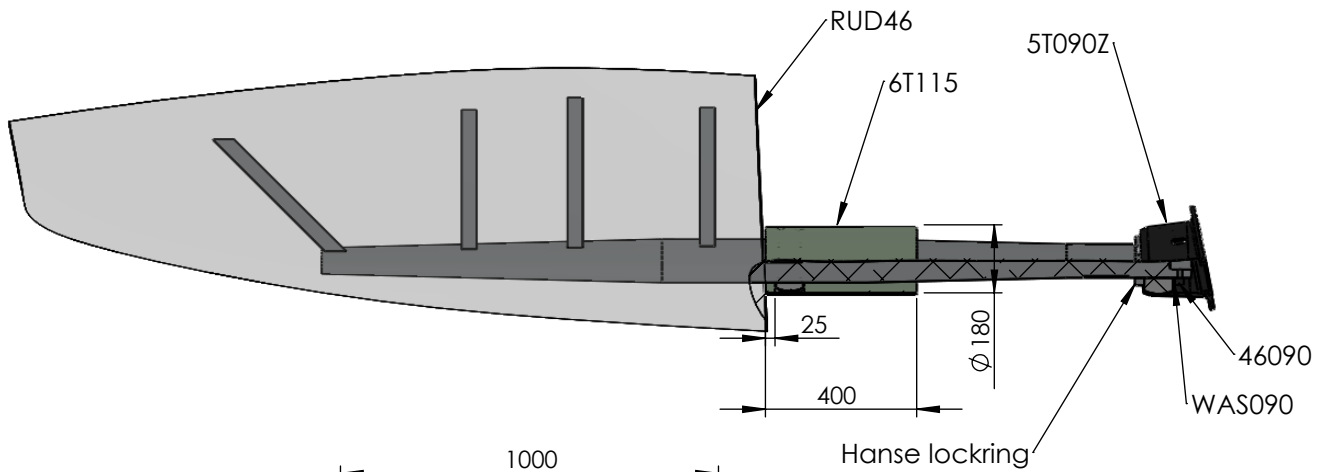

DETAIL C
SCALE 1 : 3

DWG NR / NAME: **TRS0065-470 / Pos. 7**

Boat types:
Hanse470

PROJECT:
Rudderstock $\phi 115$

DATE: 20-01-2009	NAME: KJ	SCALE / PAPER: 1:20 / A4	MATERIAL: WEIGHT: g	LOCATION:

MODIFY DATE: : /	REV:

Jefa Rudder
SYSTEMS

JEFA MARINE A/S
NIMBUSVEJ 2
2670 GREVE, DENMARK

Email: info@jefa.com www.jefa.com