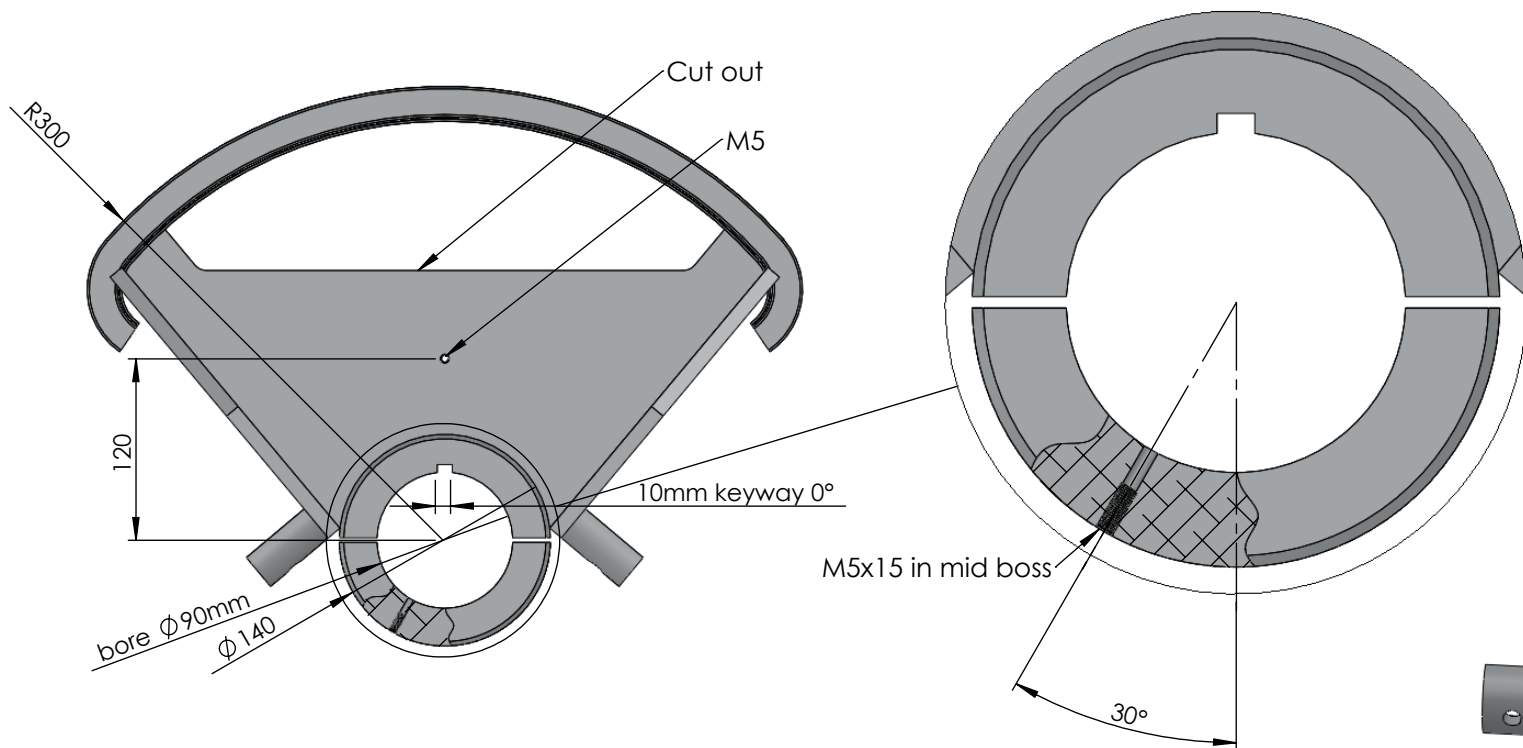

DETAIL F
SCALE 1 : 2