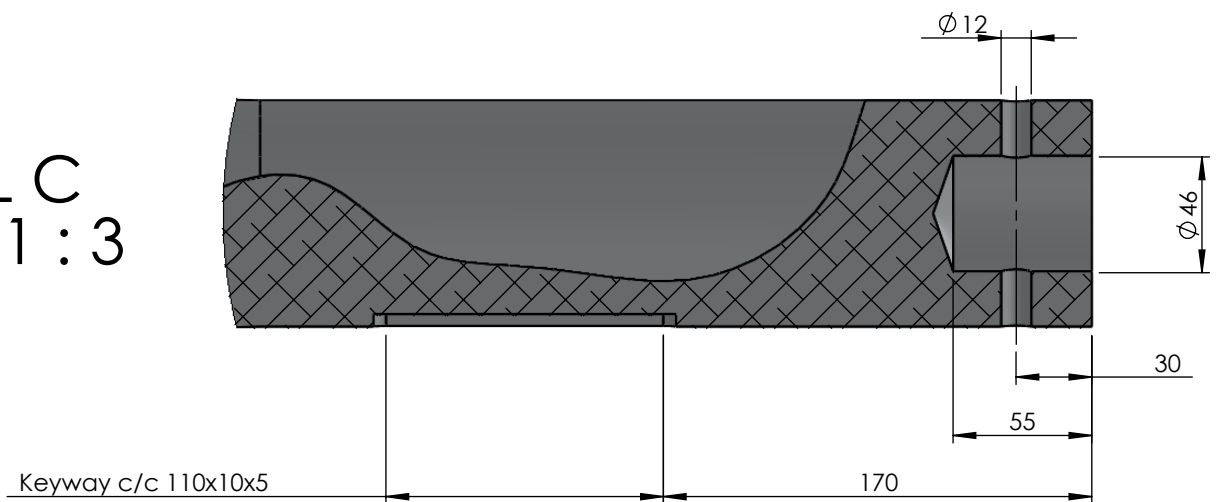

DETAIL C
SCALE 1 : 3