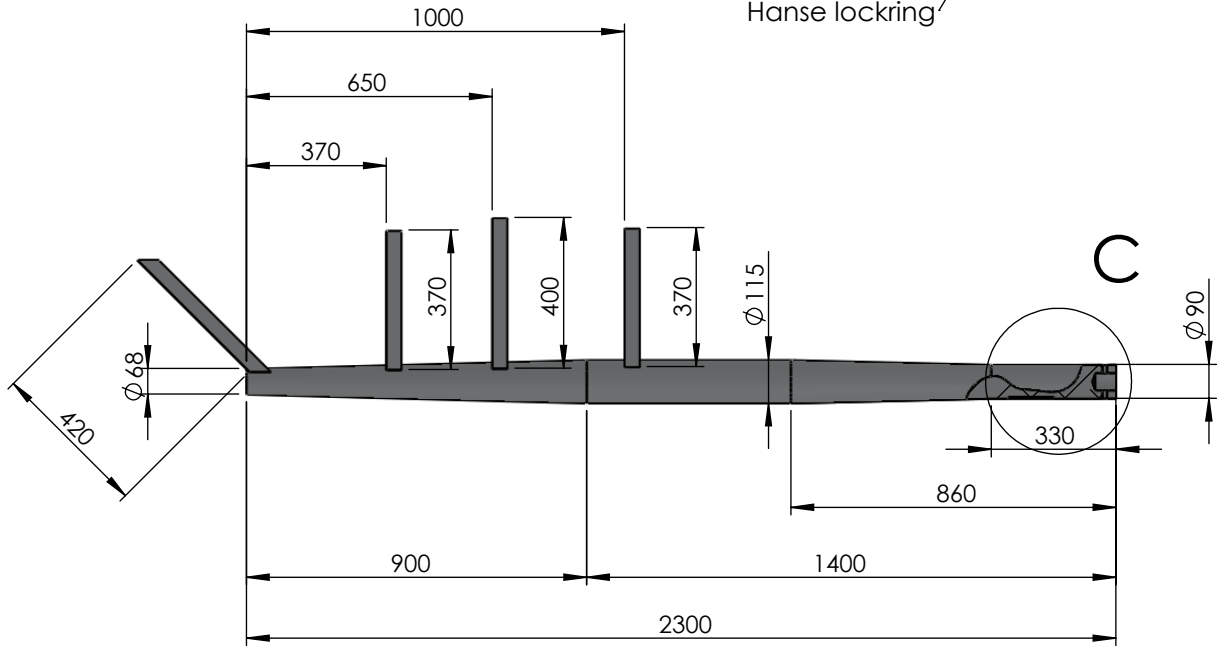

DETAIL C
SCALE 1 : 3

DWG NR / NAME: **TRS0065-470 / Pos. 7**

Boat types:
Hanse470

PROJECT:
Rudderstock $\phi 115$

DATE: 20-01-2009	NAME: KJ	SCALE / PAPER: 1:20 / A4	MATERIAL: WEIGHT: g	LOCATION:

MODIFY DATE: : /	REV:

Jefa Rudder
SYSTEMS

JEFA MARINE A/S
NIMBUSVEJ 2
2670 GREVE, DENMARK

Email: info@jefa.com www.jefa.com