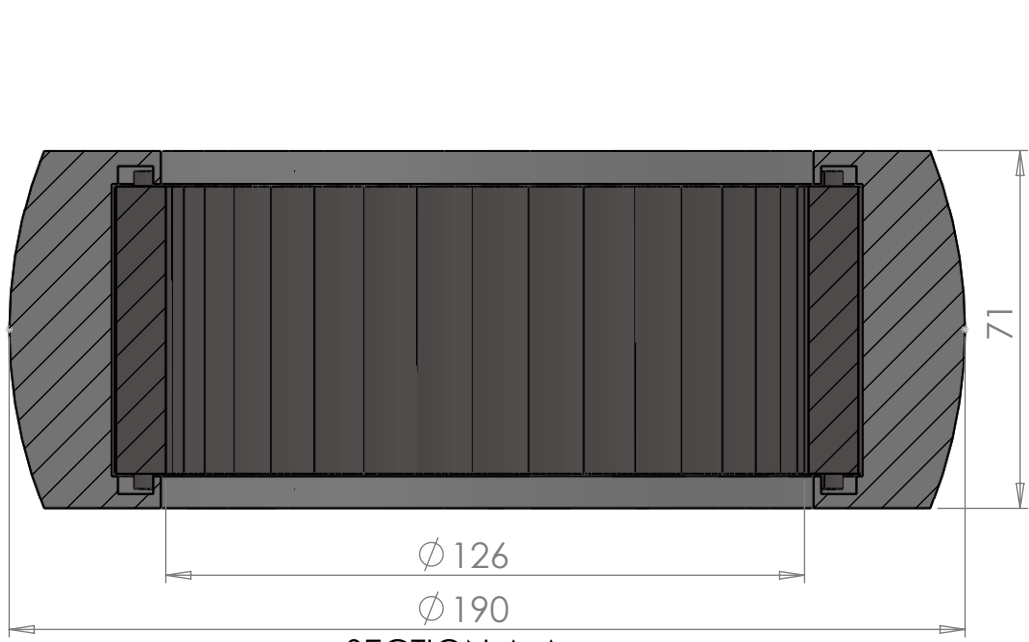

SECTION A-A
SCALE 1 : 1

DWG NR / NAME: M13-219-75 / Bearing Ball with Rollers				BATCH NR:		 JEFA MARINE A/S NIMBUSVEJ 2 2670 GREVE. DENMARK Tlf: +45 4615 5210 & Fax: +45 46155208 Email: info@jefa.com www.jefa.com
PROJECT: Shaft 75mm, OD 120mm.				REKV.NR / ORDRE NR:		
DATE: 06-04-2011	NAME: JR	SCALE / PAPER: 1:2 / A4	MATERIAL: PETP	LOCATION:	ORDRE DATO:	
MODIFY DATE: /			WEIGHT: g	REV:	LEV.DATO:	

SECTION A-A
SCALE 1 : 1.5

DWG NR / NAME: M13-543-126 / Bearing Ball with Rollers				BATCH NR:		 Jefa Rudder S Y S T E M S
PROJECT: Shaft 126mm, OD 190mm.				REKV.NR / ORDRE NR:		
DATE: 06-04-2011	NAME: JR	SCALE / PAPER: 1:3 / A4	MATERIAL: PETP	LOCATION:	ORDRE DATO:	
MODIFY DATE: : /			WEIGHT: g	REV:	LEV.DATO:	
						JEFA MARINE A/S NIMBUSVEJ 2 2670 GREVE. DENMARK Tlf: +45 4615 5210 & Fax: +45 46155208 Email: info@jefa.com www.jefa.com