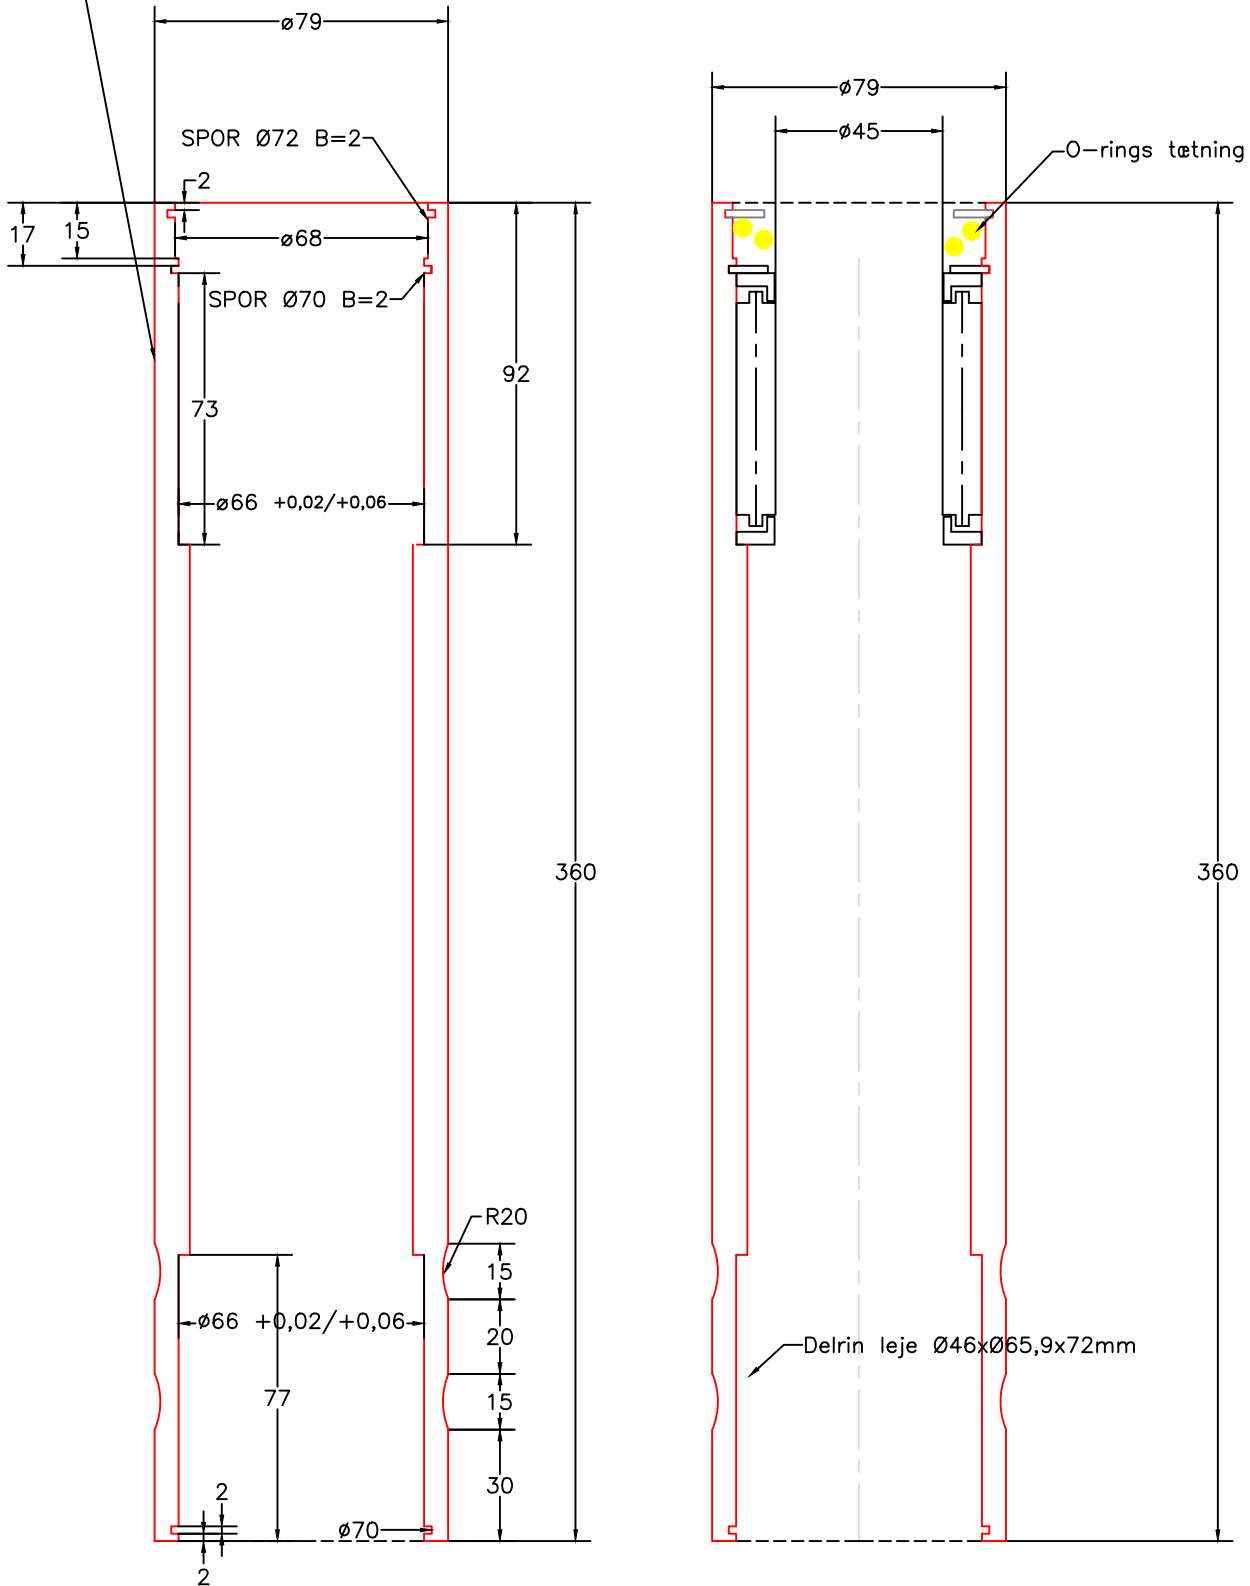

DREJES FØRST EFTER ELOKSERING

Modify date	Project: MALÖ 39		 JEFA MARINE A/S NIMBUSVEJ 2 2670 GREVE, DENMARK Tlf. +45-4615 5210 & Fax +45-4615 5208 E-mail jefa@jefa.com & WWW.jefa.com
Modify date	45mm ROLLER BEARING		
Modify date	Scale 1:2	Date 960129	
Modify date	Material	Drawing no. 25403	
Modify date	Filename (dwg) MALO39		
Modify date	Drawn by J.F.		