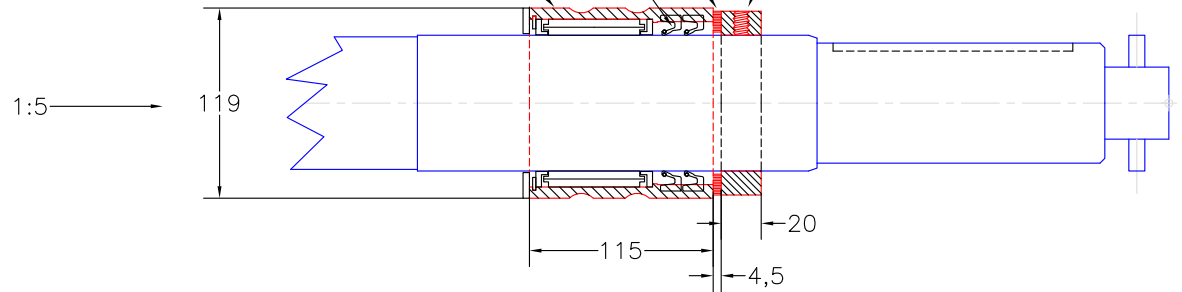

Skal elokseres.

DELTRIN WASHER
LIP SEALS 85mm 49085
ROLLER BEARING 85mm 41085
LOCKRING 85mm 46085

10x40 mm
tænger

KEY WAY 10x5x200 AFT
10mm PIN FOR EMERGENCY TILLER

Modify date : Længde endret fra 2000 til 2060
10/7-98 i toppen fra 220 til 280mm

Modify date
001015 SRJ

Modify date

Modify date

Modify date

Modify date

Project: NAJAD 490
Rudder stock and bearing

Scale 1:10 Date 980312

Material AlMgSi1 Drawing no. NAJAD49