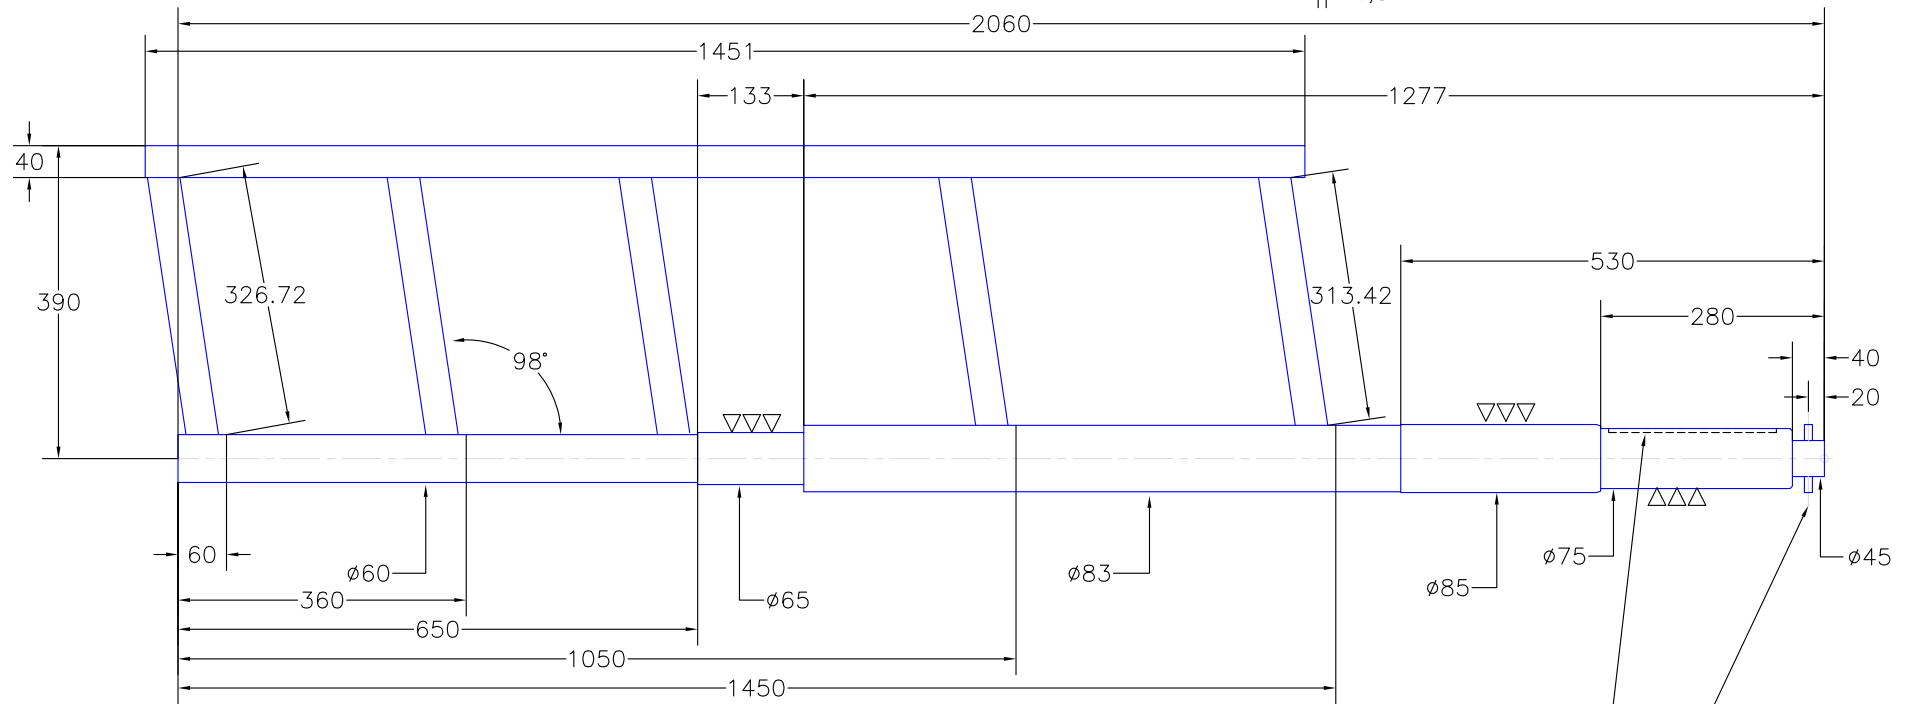

Skal elokseres.

DELTRIN WASHER
LIP SEALS 85mm 49085
ROLLER BEARING 85mm 41085
LOCKRING 85mm 46085

10x40 mm
tænger

KEY WAY 10x5x200 AFT
10mm PIN FOR EMERGENCY TILLER

Modify date : Længde endret fra 2000 til 2060
10/7-98 i toppen fra 220 til 280mm

Modify date
001015 SRJ

Modify date

Modify date

Modify date

Modify date

Project: NAJAD 490
Rudder stock and bearing

Scale 1:10 Date 980312

Material AlMgSi1 Drawing no. NAJAD49