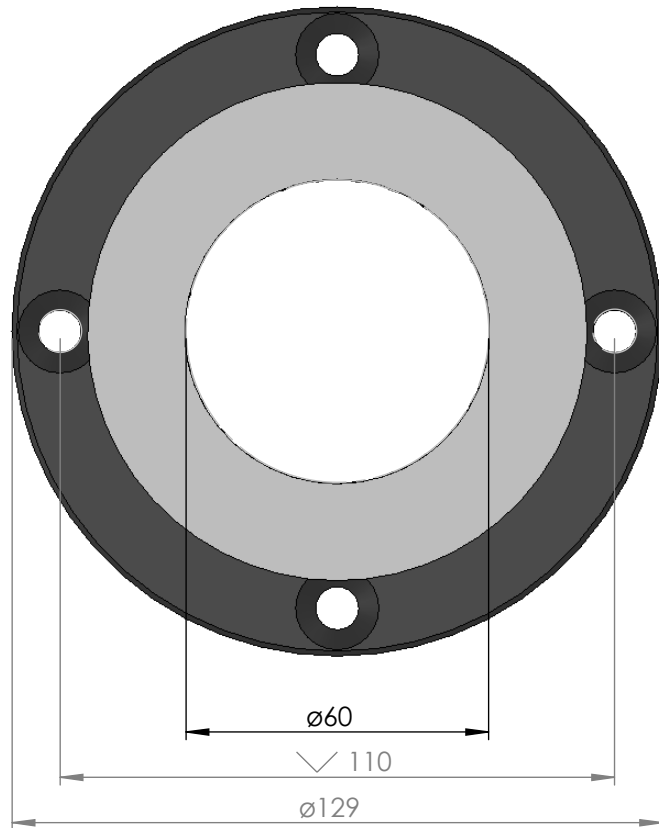

SECTION A-A
SCALE 1 : 1.5

ITEM NO.	PART NUMBER	PART NAME	EXPL /QTY
1	M07-131	Washer Ø60.5 x Ø99	1
2	M03-203	Delrin Lockring Ø79,5 x Ø63 x 1,75mm	1
3	M05-152	L-ring Ø60 x Ø62.5 Ø76	2
4	M01-201	Roller Ø8 x 44mm	26
5	M23-125	Top roller bearing Ø50-Ø60	1

DWG NR / NAME:

42060 / Top roller bearing

BATCH NR:

PROJECT:

Shaft Ø60mm, Max working load 3000kg

REKV.NR / ORDRE NR:

DATE:

25-05-2009

NAME:

JR

SCALE / PAPER:

1:2 / A4

MATERIAL:

WEIGHT:

g

LOCATION: