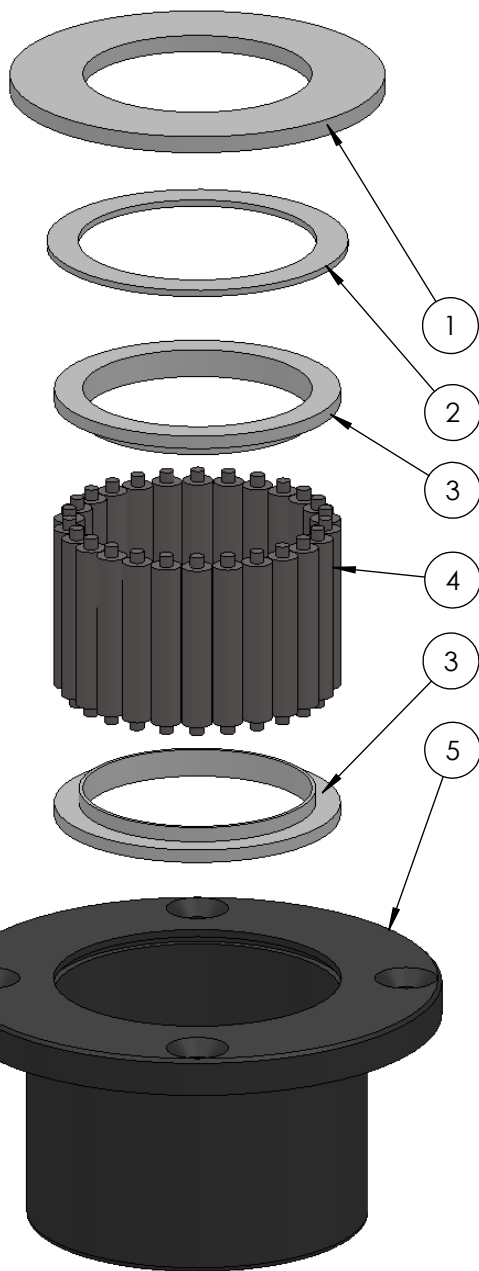

SECTION A-A
SCALE 1 : 1.5

ITEM NO.	PART NUMBER	PART NAME	EXPL /QTY
1	M07-131	Washer Ø60.5 x Ø99	1
2	M03-203	Delrin Lockring Ø79,5 x Ø63 x 1,75mm	1
3	M05-152	L-ring Ø60 x Ø62.5 Ø76	2
4	M01-201	Roller Ø8 x 44mm	26
5	M23-125	Top roller bearing Ø50-Ø60	1

DWG NR / NAME:

42060 / Top roller bearing

BATCH NR:

PROJECT:

Shaft Ø60mm, Max working load 3000kg

REKV.NR / ORDRE NR:

DATE:

25-05-2009

NAME:

JR

SCALE / PAPER:

1:2 / A4

MATERIAL:

WEIGHT:

g

LOCATION: