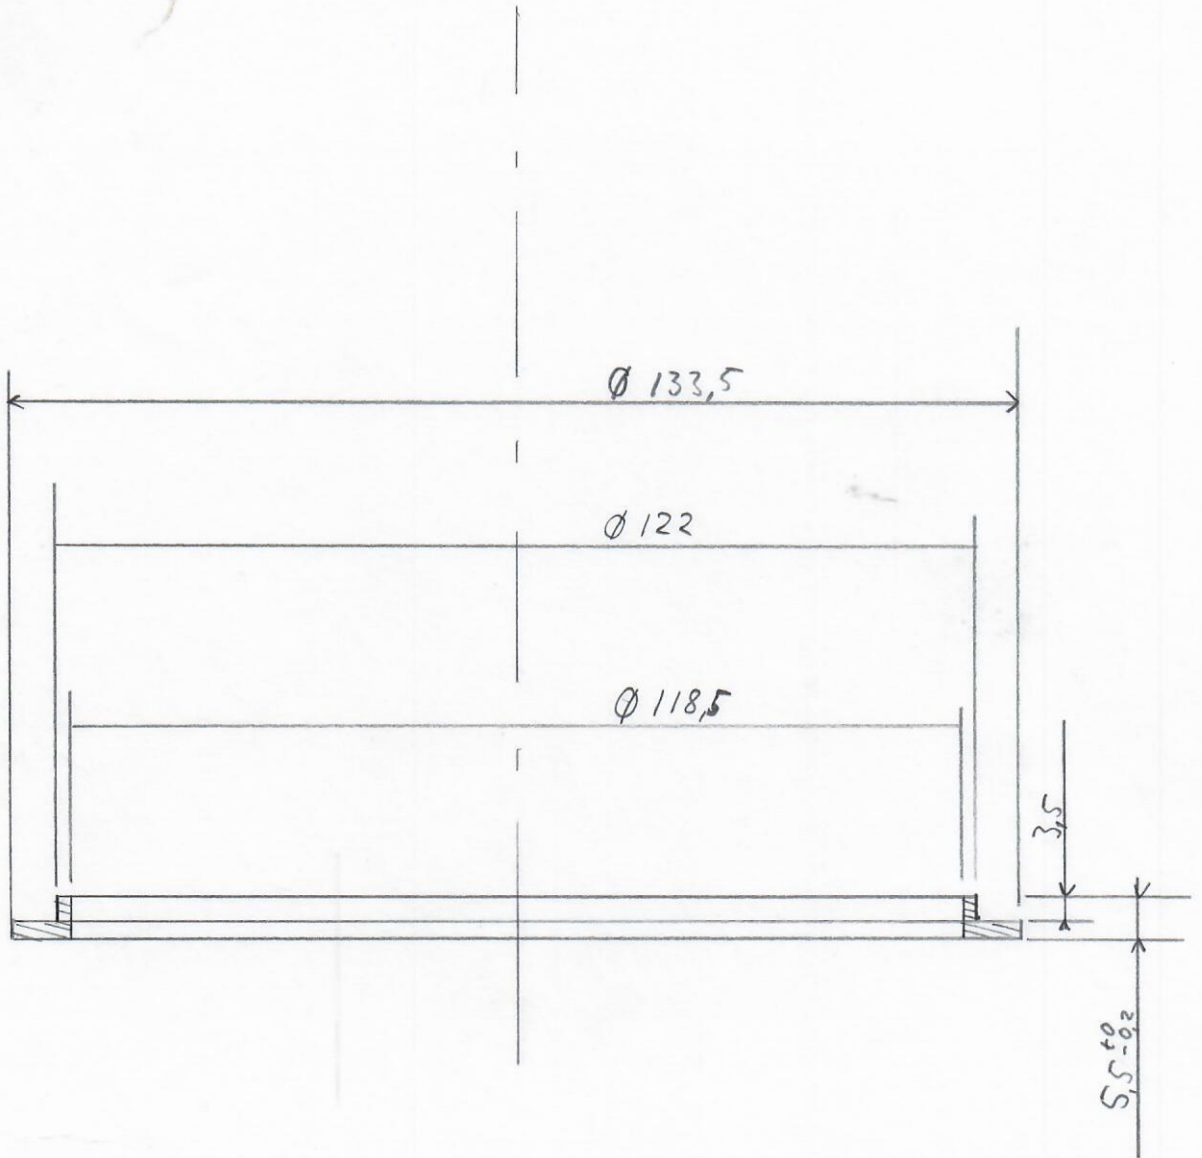

JEFA MARINE

Hammerholmen 9

2650 Hvidovre

Tlf. 31 49 99 44

RULLE HOLDER

118_{mm} LEJE

20-12-90