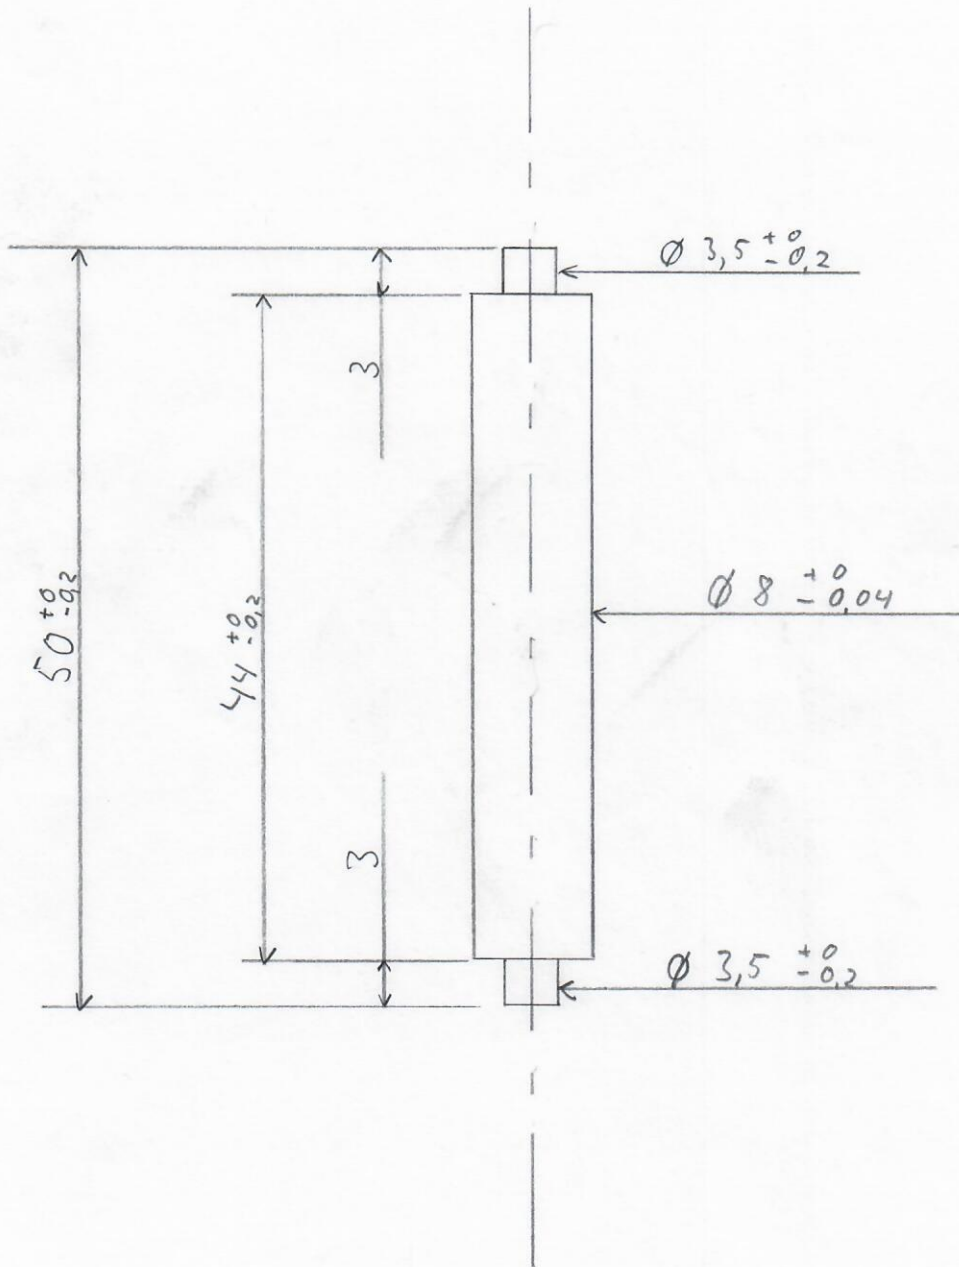

118mm RULLELEJE (x 512)

DREJES FØRST EFTER ELOKSERING

JEFA MARINE

Hammerholmen 9

2650 Hvidovre

Tlf. 31 49 99 44

8_{mm} RULLE

26-12-90

Hammerholmen 9
2650 Hvidovre
Tlf. 31 49 99 44

LÅSE SKIVE

118mm RULLELEJE

20-12-90