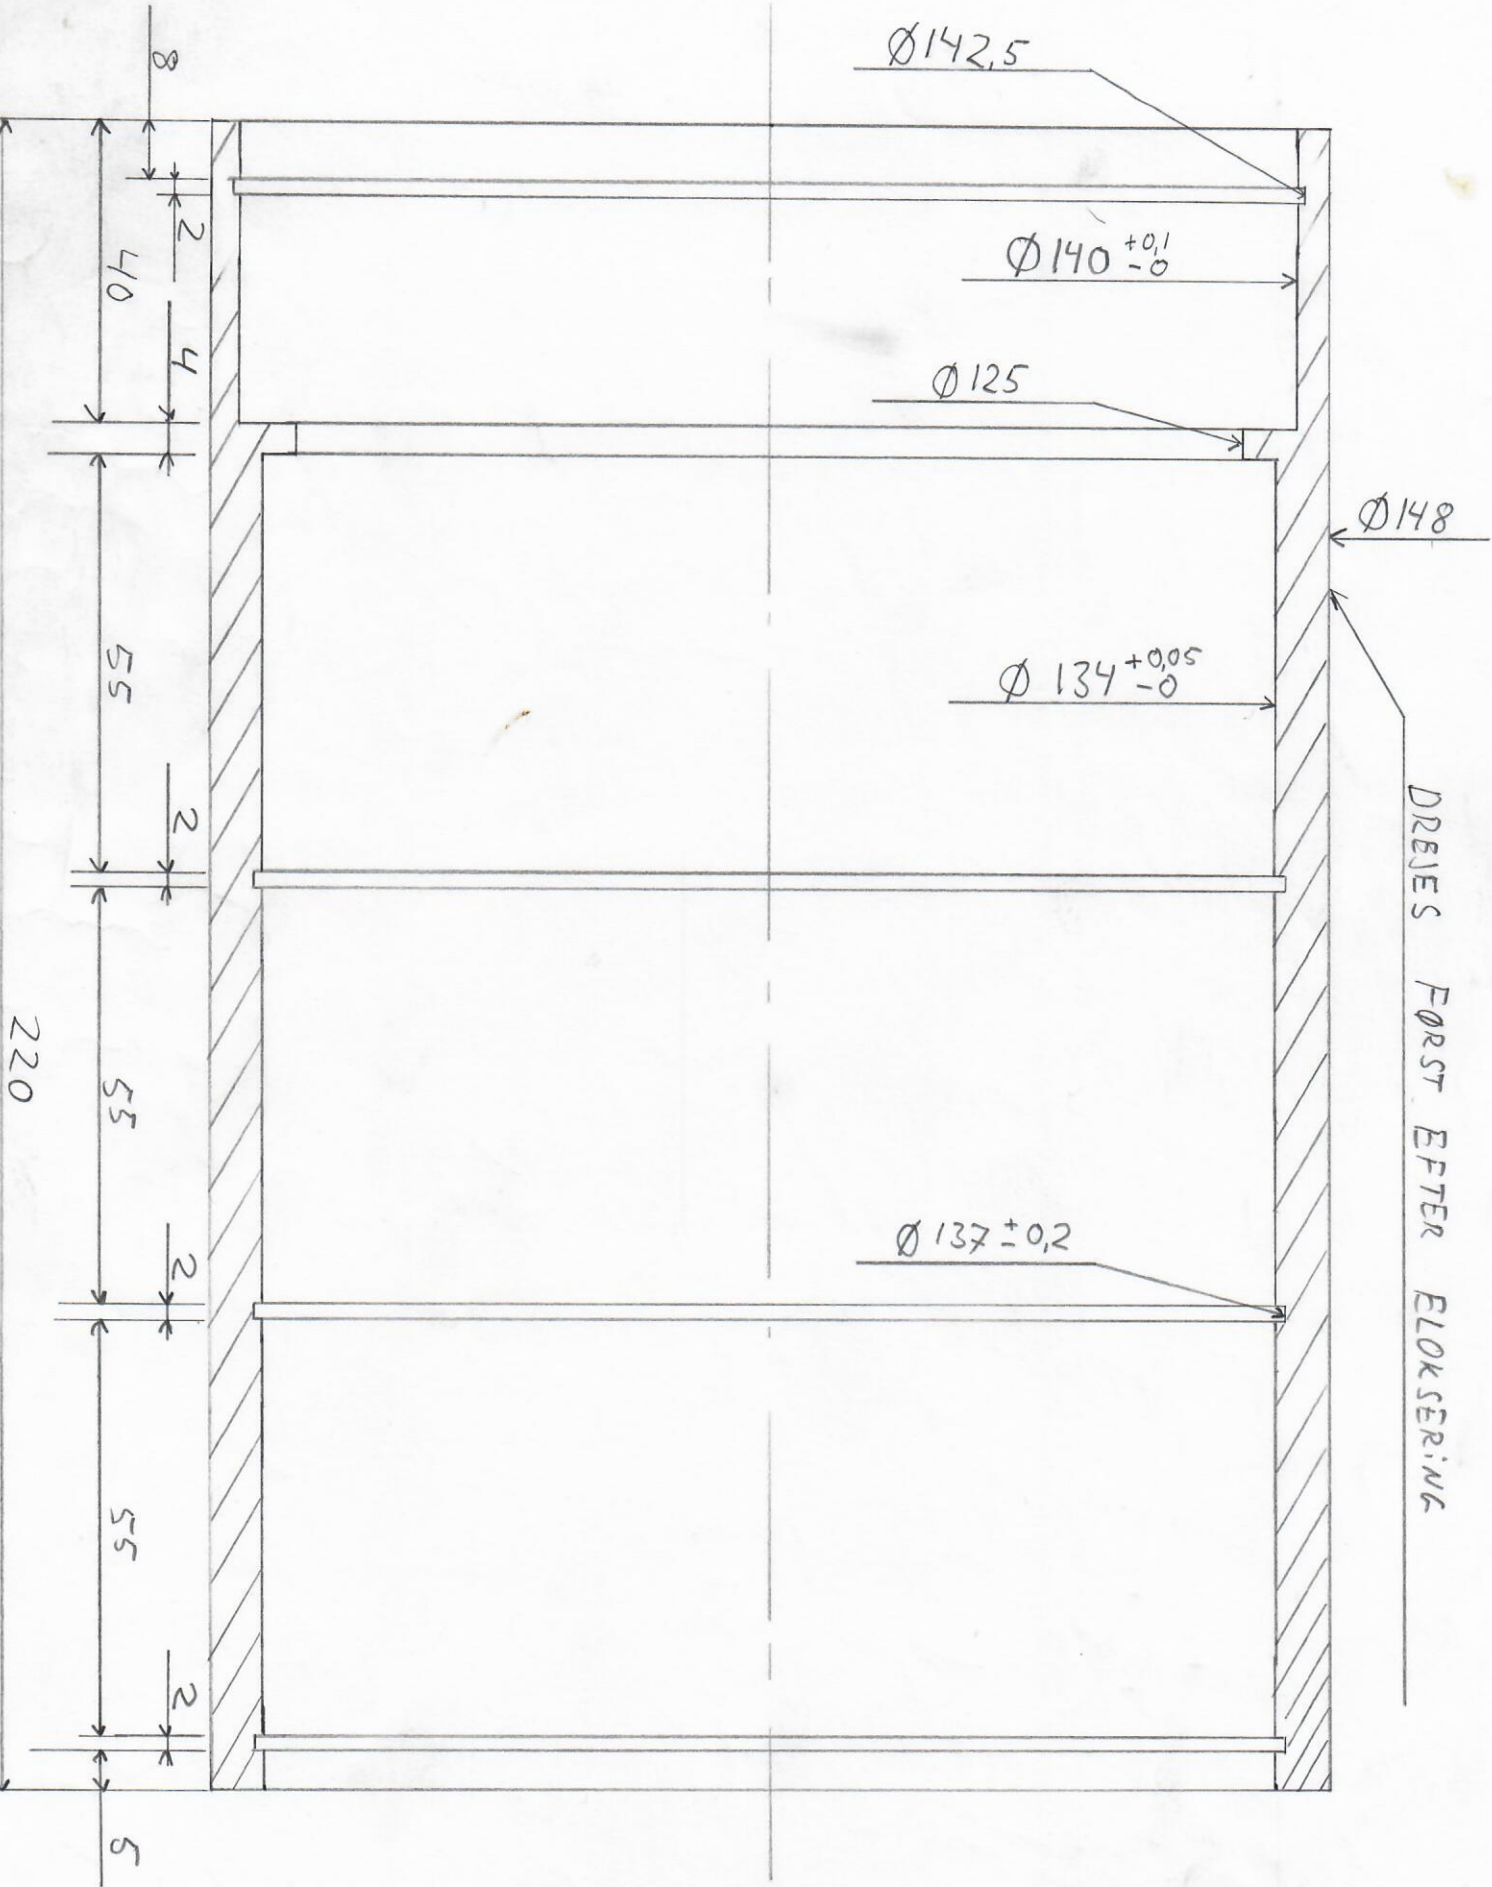

118mm RULLELEJE (x 512)

DREJES FØRST EFTER ELOKSERING

JEFA MARINE

Hammerholmen 9

2650 Hvidovre

Tlf. 31 49 99 44

8_{mm} RULLE

26-12-90

Hammerholmen 9
2650 Hvidovre
Tlf. 31 49 99 44

LÅSE SKIVE

118mm RULLELEJE

20-12-90