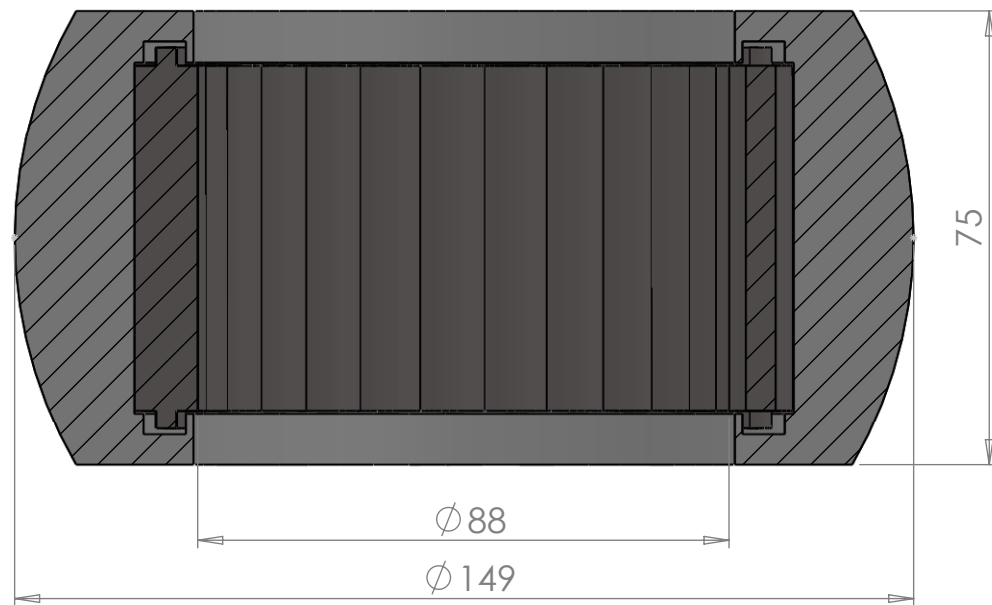

SECTION A-A  
SCALE 1 : 1

DWG NR / NAME: <b>M13-216-70 / Bearing Ball with Rollers</b>				BATCH NR:		 <b>Jefa Rudder</b> SYSTEMS JEFA MARINE A/S NIMBUSVEJ 2 2670 GREVE. DENMARK Tlf: +45 4615 5210 & Fax: +45 46155208 Email: info@jefa.com www.jefa.com
PROJECT: Shaft 70mm, OD 120mm.				REKV.NR / ORDRE NR:		
DATE: 06-04-2011	NAME: JR	SCALE / PAPER: 1:2 / A4	MATERIAL: PETP WEIGHT: g	LOCATION:	ORDRE DATO:	
MODIFY DATE: : /				REV:	LEV.DATO:	

SECTION A-A  
SCALE 1 : 1.25

DWG NR / NAME: <b>M13-401-88 / Bearing Ball with Rollers</b>				BATCH NR:		 <b>Jefa Rudder</b> S Y S T E M S
PROJECT: Shaft 88mm, OD 149mm.				REKV.NR / ORDRE NR:		
DATE: 06-04-2011	NAME: JR	SCALE / PAPER: 1:2 / A4	MATERIAL: PETP	LOCATION:	ORDRE DATO:	
MODIFY DATE: : /			WEIGHT: g	REV:	LEV.DATO:	
						JEFA MARINE A/S NIMBUSVEJ 2 2670 GREVE. DENMARK Tlf: +45 4615 5210 & Fax: +45 46155208 Email: info@jefa.com www.jefa.com