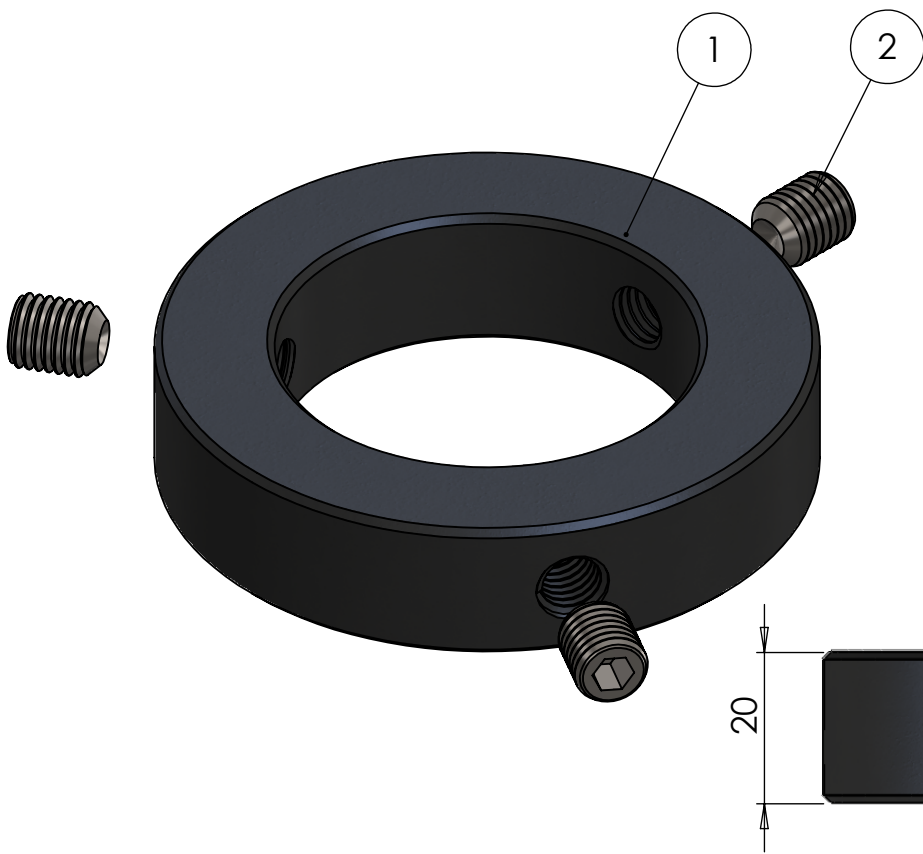

A  
B  
C  
D  
E  
F

ITEM NO.	PART NUMBER	DESCRIPTION	QTY.
1	M57-056	Top / Lock ring 56mm	1
2	DIN 916-M10x12	Socket ser screw cup point	3

DWG NR / NAME: <b>46056 / Top / Lock ring 56mm</b>				BATCH NR:	
PROJECT:				REKV.NR / ORDRE NR:	
DATE: 30-04-2020	NAME: TML	SCALE / PAPER: 1:1 / A4	MATERIAL: g	LOCATION:	ORDRE DATO:
MODIFY DATE: /			WEIGHT: g	REV:	LEV.DATO: