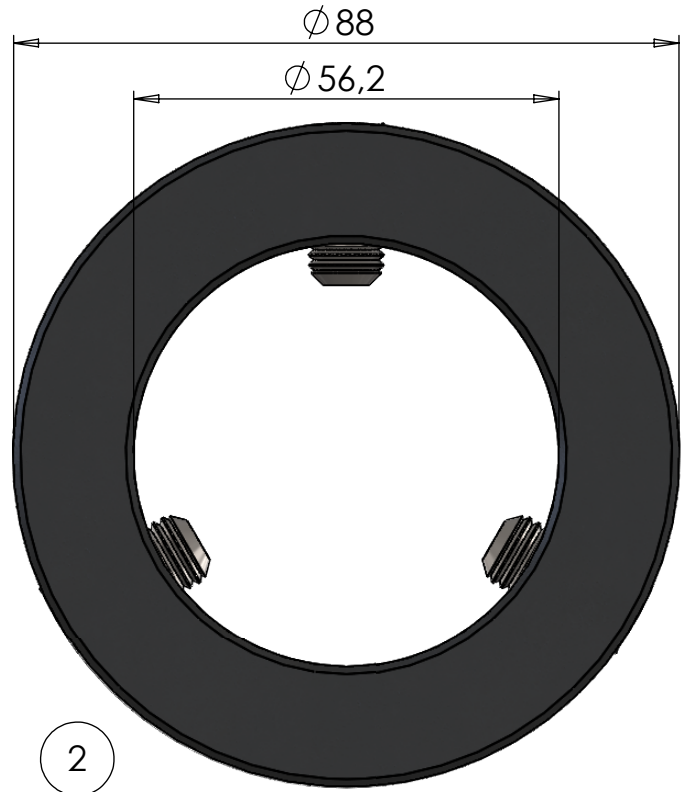

A  
B  
C  
D  
E  
F

ITEM NO.	PART NUMBER	DESCRIPTION	QTY.
1	M57-056	Top / Lock ring 56mm	1
2	DIN 916-M10x12	Socket ser screw cup point	3

DWG NR / NAME: <b>46056 / Top / Lock ring 56mm</b>				BATCH NR:	
PROJECT:				REKV.NR / ORDRE NR:	
DATE: 30-04-2020	NAME: TML	SCALE / PAPER: 1:1 / A4	MATERIAL: g	LOCATION:	ORDRE DATO:
MODIFY DATE: /			WEIGHT: g	REV:	LEV.DATO: