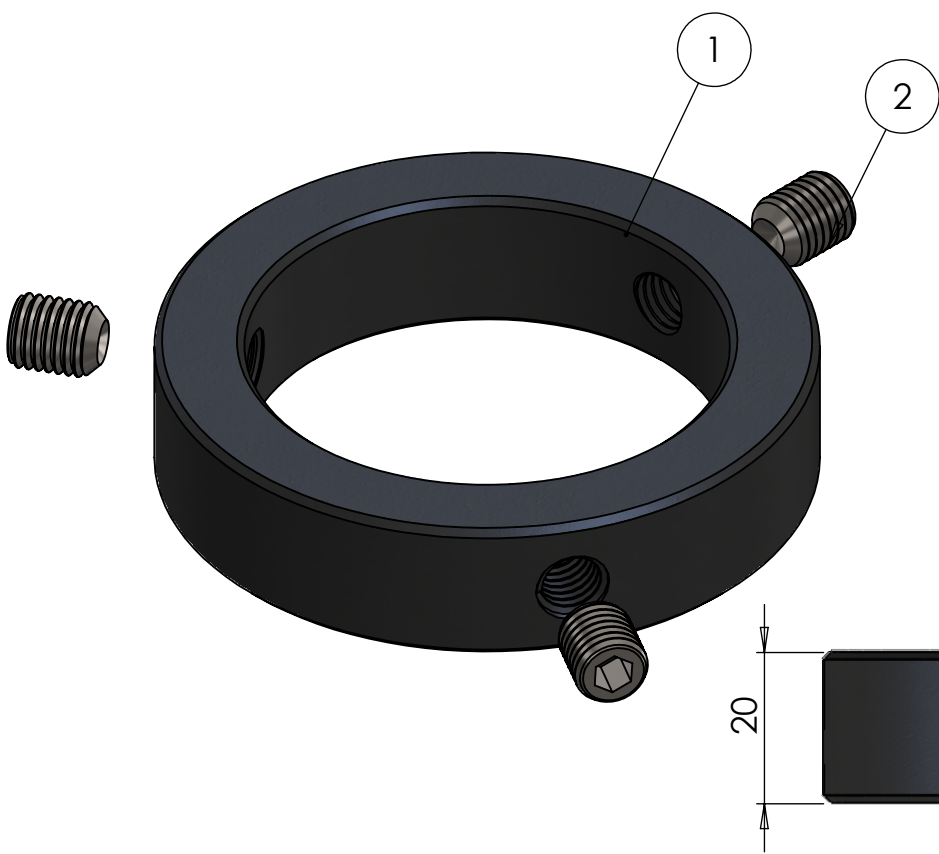

A

B

C

D

E

F

ITEM NO.	PART NUMBER	DESCRIPTION	QTY.
1	M57-064	Top / Lock ring 64mm	1
2	DIN 916 - M10 x 12-N	Socket ser screw cup point	3

DWG NR / NAME: 46064 / Top / Lock ring 64mm				BATCH NR:	
PROJECT:				REKV.NR / ORDRE NR:	
DATE: 30-04-2020	NAME: TML	SCALE / PAPER: 1:1 / A4	MATERIAL: g	LOCATION:	ORDRE DATO:
MODIFY DATE: : /			WEIGHT: g	REV:	LEV.DATO: