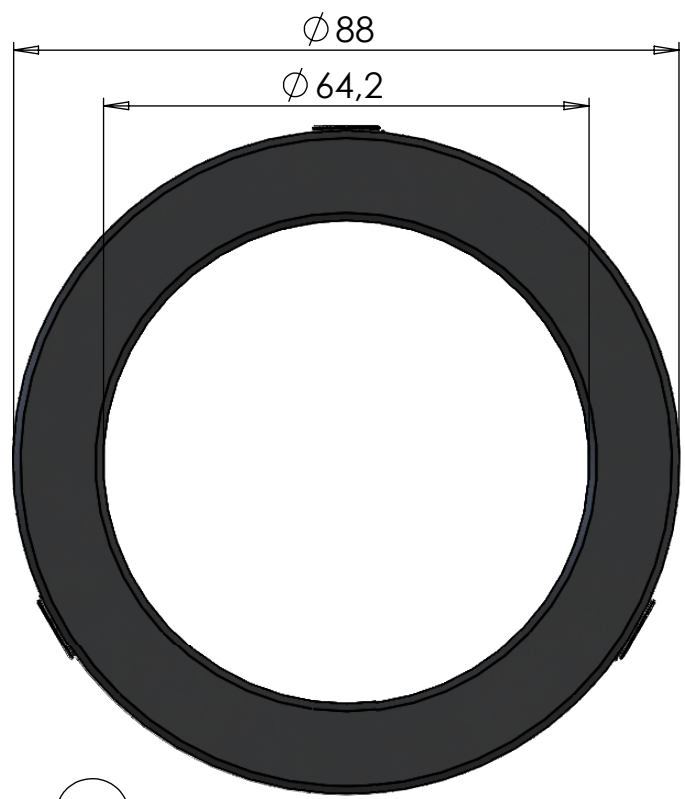

A

B

C

D

E

F

ITEM NO.	PART NUMBER	DESCRIPTION	QTY.
1	M57-064	Top / Lock ring 64mm	1
2	DIN 916 - M10 x 12-N	Socket ser screw cup point	3

DWG NR / NAME: 46064 / Top / Lock ring 64mm				BATCH NR:	
PROJECT:				REKV.NR / ORDRE NR:	
DATE: 30-04-2020	NAME: TML	SCALE / PAPER: 1:1 / A4	MATERIAL: g	LOCATION:	ORDRE DATO:
MODIFY DATE: : /			WEIGHT: g	REV:	LEV.DATO: