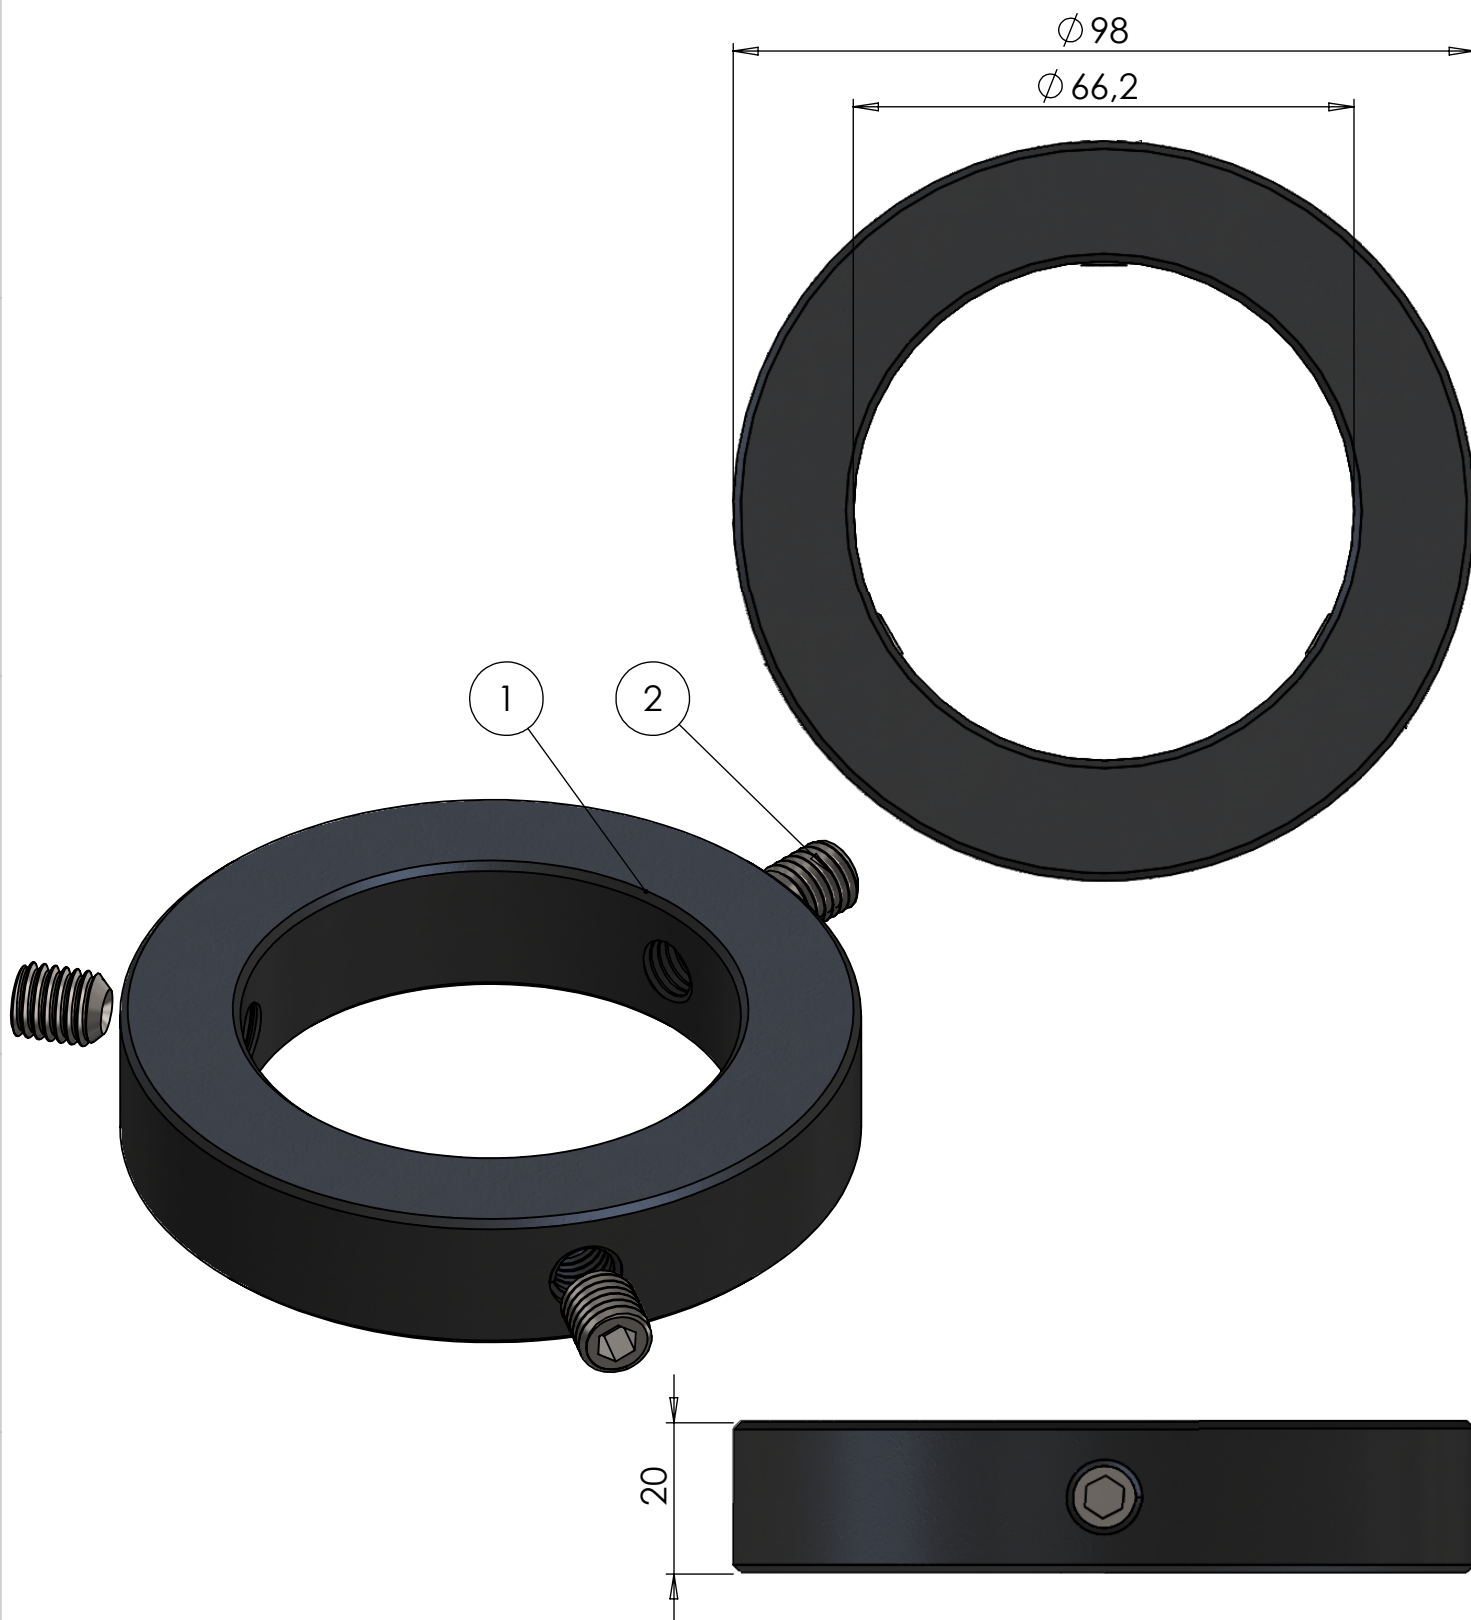

A

B

C

D

E

F

ITEM NO.	PART NUMBER	DESCRIPTION	QTY.
1	M57-066	Top / Lock ring 66mm	1
2	DIN 916 - M10 x 12-N	Socket ser screw cup point	3

DWG NR / NAME:

46066 / Top / Lock ring 66mm

BATCH NR:

PROJECT:

REKV.NR / ORDRE NR:

DATE: 30-04-2020

NAME: TML

SCALE / PAPER: 1:1 / A4

MATERIAL: WEIGHT: g