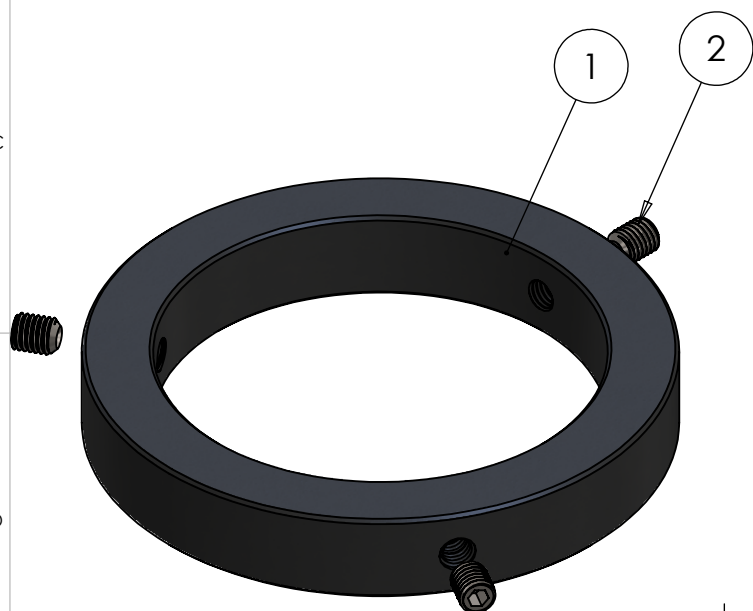

A

B

C

D

E

F

| ITEM NO. | PART NUMBER | DESCRIPTION | QTY. |
|----------|----------------------|----------------------------|------|
| 1 | M57-120 | Top / Lock ring 120mm | 1 |
| 2 | DIN 916 - M10 x 12-N | Socket ser screw cup point | 3 |

DWG NR / NAME:

46120 / Top / Lock ring 120mm

BATCH NR:

PROJECT:

REKV.NR / ORDRE NR:

DATE: 30-04-2020

NAME: TML

SCALE / PAPER: 1:2 / A4