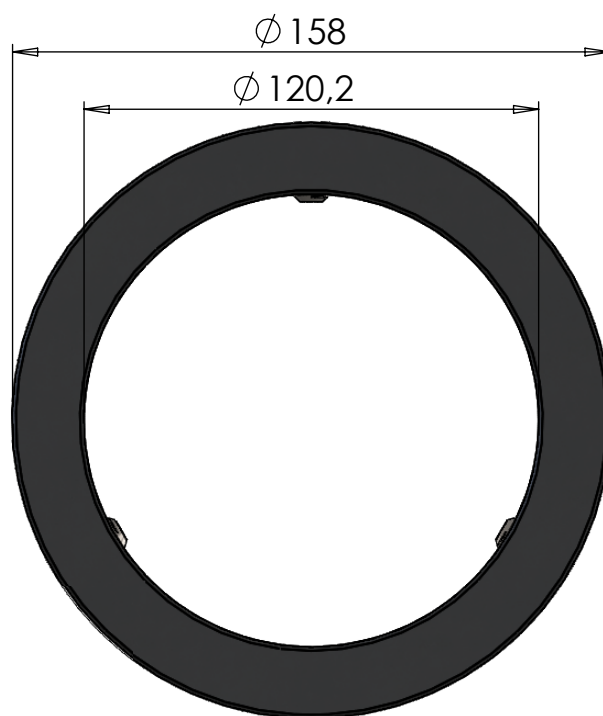

A

B

C

D

E

F

| ITEM NO. | PART NUMBER | DESCRIPTION | QTY. |
|----------|----------------------|----------------------------|------|
| 1 | M57-120 | Top / Lock ring 120mm | 1 |
| 2 | DIN 916 - M10 x 12-N | Socket ser screw cup point | 3 |

DWG NR / NAME:

46120 / Top / Lock ring 120mm

BATCH NR:

PROJECT:

REKV.NR / ORDRE NR:

DATE: 30-04-2020

NAME: TML

SCALE / PAPER: 1:2 / A4