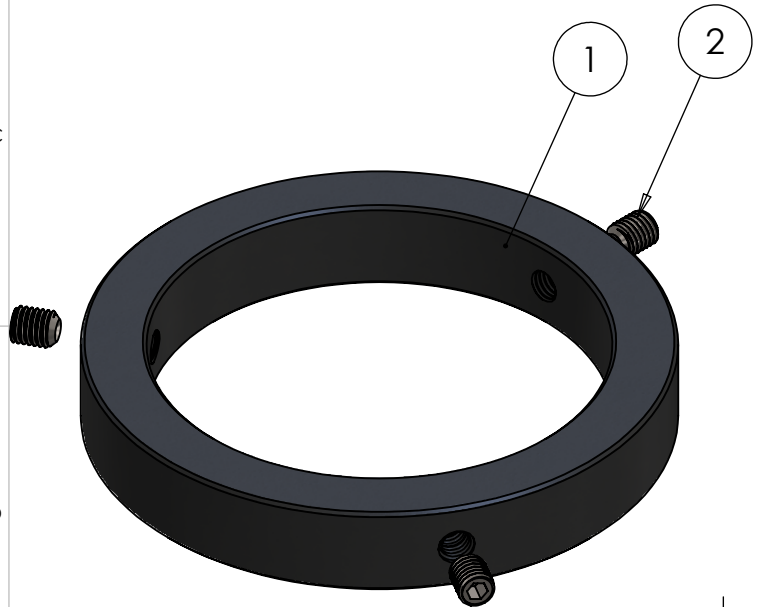

A

B

C

D

E

F

| ITEM NO. | PART NUMBER | DESCRIPTION | QTY. |
|----------|----------------------|----------------------------|------|
| 1 | M57-123 | Top / Lock ring 123mm | 1 |
| 2 | DIN 916 - M10 x 12-N | Socket ser screw cup point | 3 |

DWG NR / NAME:

46123 / Top / Lock ring 123mm

BATCH NR:

PROJECT:

REKV.NR / ORDRE NR:

DATE: 30-04-2020

NAME: TML

SCALE / PAPER: 1:2 / A4

MATERIAL: WEIGHT: g

LOCATION:

ORDRE DATO:

MODIFY DATE:

: /

REV:

LEV.DATO:

Jefa Rudder
S Y S T E M S