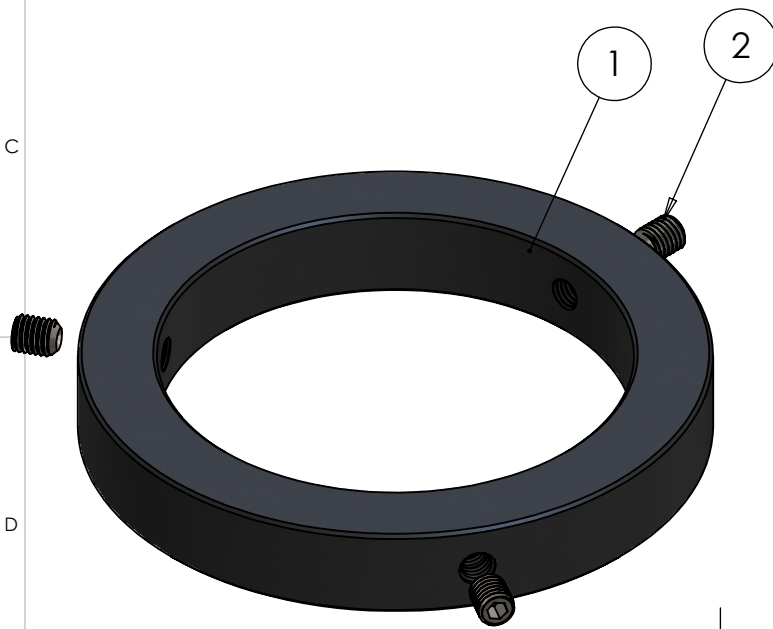

A

B

C

D

E

F

ITEM NO.	PART NUMBER	DESCRIPTION	QTY.
1	M57-126	Top / Lock ring 126mm	1
2	DIN 916 - M10 x 12-N	Socket set screw cup point	3

DWG NR / NAME: <b>46126 / Top / Lock ring 126mm</b>				BATCH NR:	
PROJECT:				REKV.NR / ORDRE NR:	
DATE: <b>30-04-2020</b>	NAME: <b>TML</b>	SCALE / PAPER: <b>1:2 / A4</b>	MATERIAL: <b>g</b>	LOCATION:	ORDRE DATO:
MODIFY DATE: <b>: /</b>			WEIGHT:	REV:	LEV.DATO: