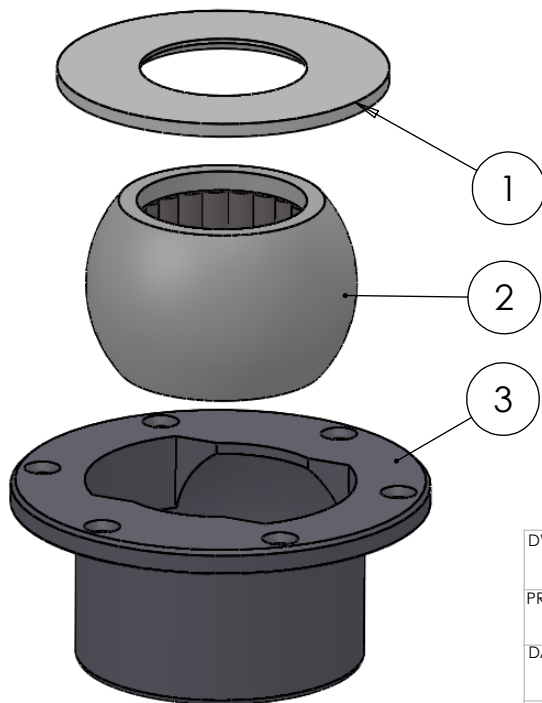

SECTION A-A
SCALE 1 : 1.25

ITEM NO.	PART NUMBER	PART NAME	Default/ QTY.
1	M07-123	Washer, delrin ø55,5 x ø110 x 4,5mm	1
2	M13-162-54	Ball with rollers for Ø54mm	1
3	M51-101	House for 5T045-5T060	1

DWG NR / NAME: 5T054 / S-A top roller bearing				BATCH NR:		
PROJECT: Shaft Ø54mm, max working load 1900-2500kg				REKV.NR / ORDRE NR:		
DATE: 05.08.2016	NAME: JR	SCALE / PAPER: 1:2,5 / A4	MATERIAL: g	LOCATION:	ORDRE DATO:	
MODIFY DATE: : /				REV:	LEV.DATO:	JEFA MARINE A/S NIMBUSVEJ 2 2670 GREVE. DENMARK Tlf: +45 4615 5210 & Fax: +45 46155208 Email: info@jefa.com www.jefa.com