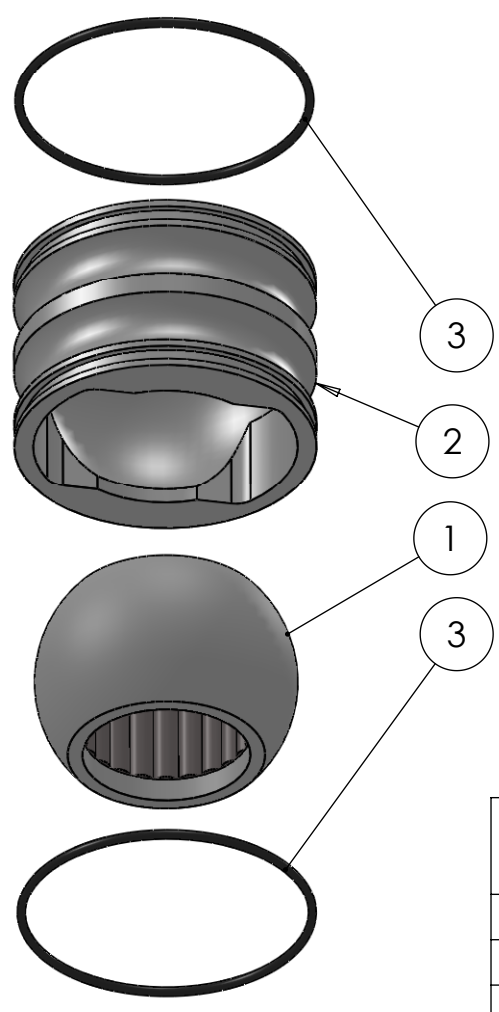

SECTION A-A
SCALE 1 : 1

ITEM NO.	PART NUMBER	PART NAME	Default/ QTY.
1	M13-115-43	Ball with rollers	1
2	M48-090	House ø80mm for ø70mm ball	1
3	O-ring	ø75 x 2,5	2

DWG NR / NAME: 6BB080043 / S-A bottom Roller bearing

PROJECT: Shaft ø43mm

DATE: 31.01.2012
MODIFY DATE: /

NAME: JR

SCALE / PAPER: 1:2 / A4

MATERIAL: g
WEIGHT:

LOCATION:
REV:

BATCH NR:
REKV.NR / ORDRE NR:
ORDRE DATO:
LEV.DATO:

Jefa Rudder
SYSTEMS
JEFA MARINE A/S
NIMBUSVEJ 2
2670 GREVE, DENMARK
Tlf: +45 4615 5210 & Fax: +45 4615208
Email: info@jefa.com www.jefa.com