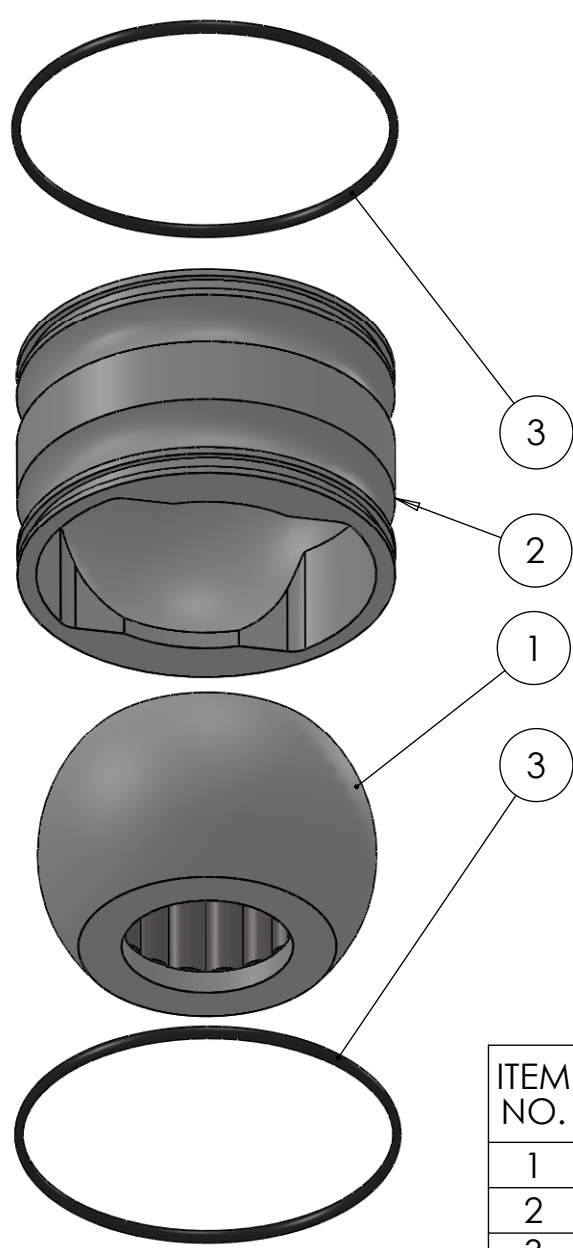

SECTION A-A  
SCALE 1 : 1.25

ITEM NO.	PART NUMBER	PART NAME	Default/ QTY.
1	M13-150-44	Ball with rollers	1
2	M48-100	House ø100mm for ø90mm ball	1
3	O-ring	ø98 x 3,5	2

DWG NR / NAME: 6BB100044 / S-A bottom Roller bearing

PROJECT: Shaft ø44mm

DATE: 31.01.2012  
MODIFY DATE: /

NAME: JR

SCALE / PAPER: 1:2 / A4

MATERIAL: g  
WEIGHT:

LOCATION:  
REV:

BATCH NR:  
REKV.NR / ORDRE NR:  
ORDRE DATO:  
LEV.DATO:

*Jefa Rudder*  
SYSTEMS  
JEFA MARINE A/S  
NIMBUSVEJ 2  
2670 GREVE, DENMARK  
Tlf: +45 4615 5210 & Fax: +45 4615208  
Email: info@jefa.com www.jefa.com