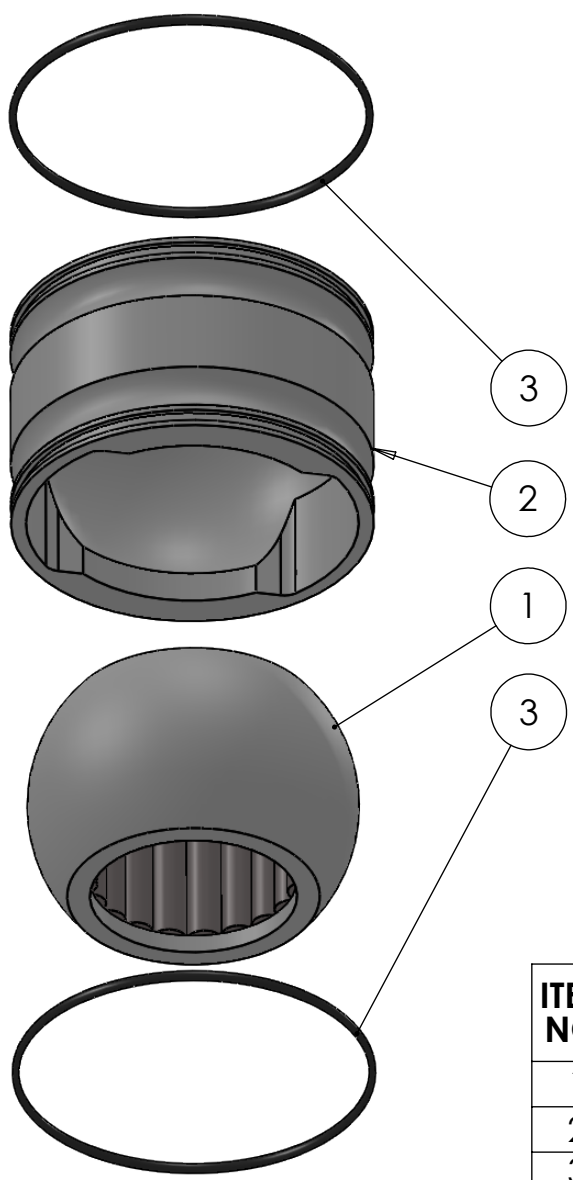

SECTION A-A  
SCALE 1 : 1.5

ITEM NO.	PART NUMBER	PART NAME	Default/ QTY.
1	M13-207-64	Ball with rollers	1
2	M48-140	House ø120mm for ø110mm ball	1
3	O-ring	ø110 x 2,5	2

DWG NR / NAME: **6BB120064 / S-A bottom Roller bearing**

PROJECT: Shaft ø64mm

DATE: 31.01.2012	NAME: JR	SCALE / PAPER: 1:2.5 / A4	MATERIAL: WEIGHT: g	LOCATION:
MODIFY DATE: : /				REV:

BATCH NR:
REKV.NR / ORDRE NR:
ORDRE DATO:
LEV.DATO:

*Jefa Rudder*  
S Y S T E M S