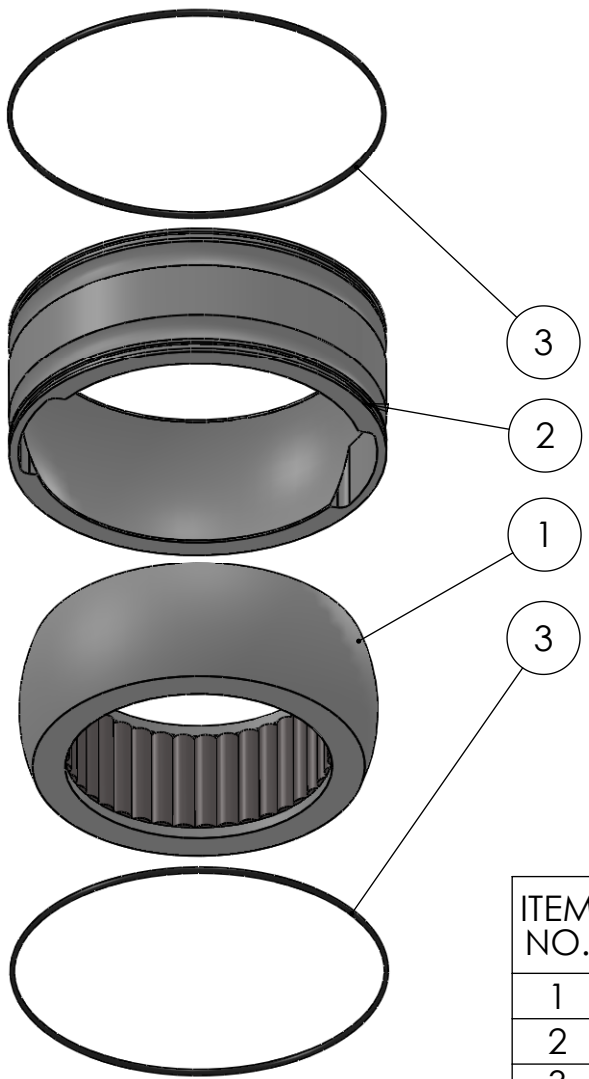

SECTION A-A
SCALE 1 : 2.5

ITEM NO.	PART NUMBER	PART NAME	Default/ QTY.
1	M13-550-137	Ball with rollers	1
2	M48-180	House ø200mm for ø190mm ball	1
3	O-ring	ø198 x 2.5	2

DWG NR / NAME: 6BB200137 / S-A bottom Roller bearing

PROJECT: Shaft ø137mm

DATE: 31.01.2012	NAME: JR	SCALE / PAPER: 1:4 / A4	MATERIAL: WEIGHT: g	LOCATION:
MODIFY DATE: : /				REV:

BATCH NR:
REKV.NR / ORDRE NR:
ORDRE DATO:
LEV.DATO:

Jefa Rudder
SYSTEMS

JEFA MARINE A/S
NIMBUSVEJ 2
2670 GREVE, DENMARK