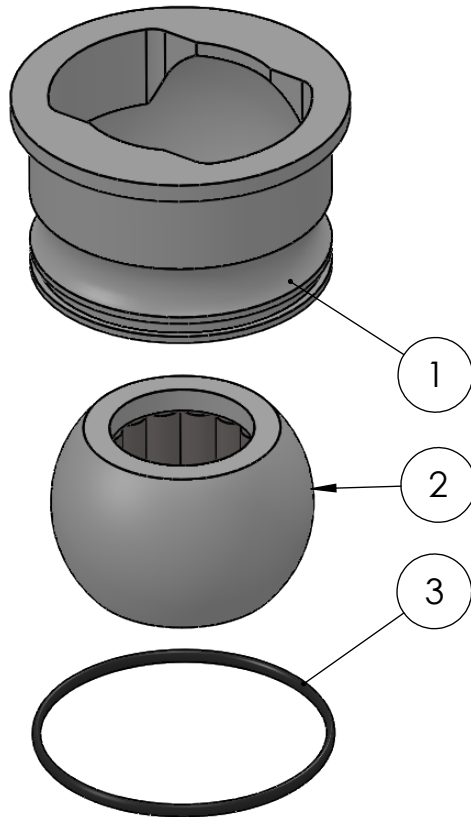

SECTION A-A
SCALE 1 : 1

ITEM NO.	PART NUMBER	PART NAME	QTY.
1	M48-092	House ø80mm for ø70mm Ball	1
2	M13-110-36	Ball with rollers for Ø36mm	1
3	O-ring	ø70 x 2,5	1

DWG NR / NAME: 6BF080036 / S-A Top Roller bearing				BATCH NR:		<i>Jefa Rudder</i> S Y S T E M S
PROJECT: Shaft Ø36mm				REKV.NR / ORDRE NR:		
DATE: 12.09.2016	NAME: JR	SCALE / PAPER: 1:2 / A4	MATERIAL: PETP	LOCATION:	ORDRE DATO:	JEFA MARINE A/S NIMBUSVEJ 2 2670 GREVE. DENMARK Tlf: +45 4615 5210 & Fax: +45 46155208 Email: info@jefa.com www.jefa.com
MODIFY DATE: / /			WEIGHT: g	REV:	LEV.DATO:	