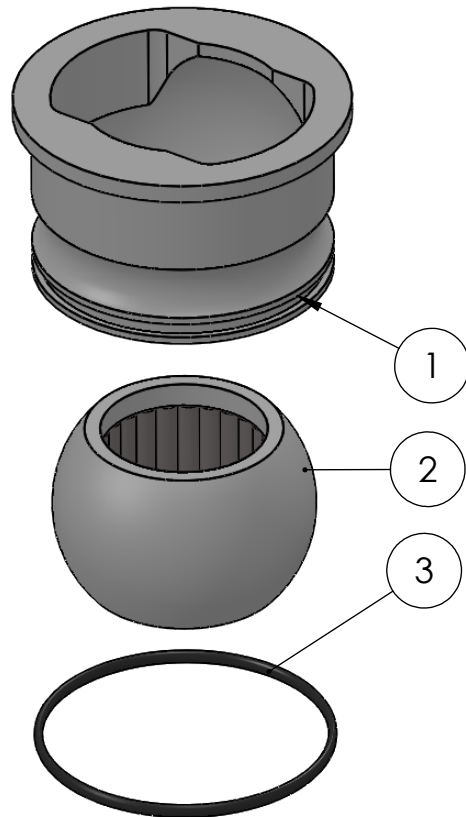

SECTION A-A
SCALE 1 : 1

ITEM NO.	PART NUMBER	PART NAME	QTY.
1	M48-092	House ø80mm for ø70mm Ball	1
2	M13-115-44	Ball with rollers for Ø44mm	1
3	O-ring	ø70 x 2,5	1

DWG NR / NAME: 6BF080044 / S-A Top Roller bearing				BATCH NR:		<i>Jefa Rudder</i> S Y S T E M S
PROJECT: Shaft Ø44mm				REKV.NR / ORDRE NR:		
DATE: 12.09.2016	NAME: JR	SCALE / PAPER: 1:2 / A4	MATERIAL: PETP	LOCATION:	ORDRE DATO:	JEFA MARINE A/S NIMBUSVEJ 2 2670 GREVE. DENMARK Tlf: +45 4615 5210 & Fax: +45 46155208 Email: info@jefa.com www.jefa.com
MODIFY DATE: : /			WEIGHT: g	REV:	LEV.DATO:	