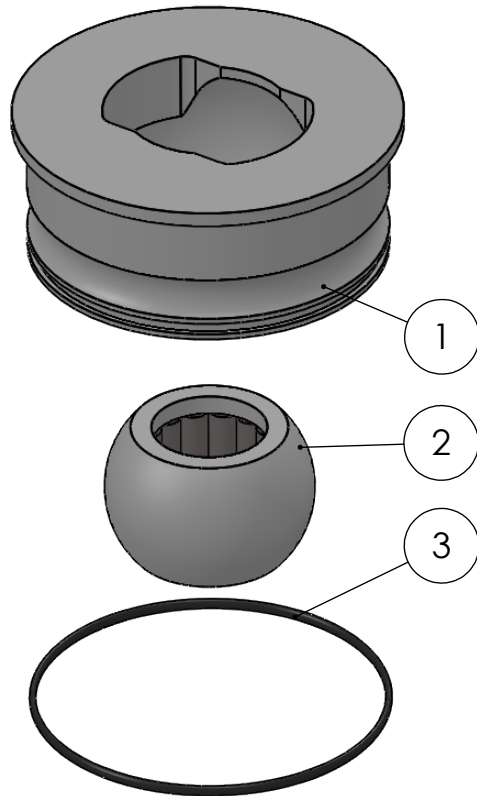

SECTION A-A
SCALE 1 : 1.2

ITEM NO.	PART NUMBER	PART NAME	QTY.
1	M48-142	House ø120mm for ø70mm Ball	1
2	M13-110-36	Ball with rollers for Ø36mm	1
3	O-ring	ø110 x 2.5	1

DWG NR / NAME: 6BF120036 / S-A Top Roller bearing				BATCH NR:		<i>Jefa Rudder</i> S Y S T E M S
PROJECT: Shaft Ø36mm				REKV.NR / ORDRE NR:		
DATE: 12.09.2016	NAME: JR	SCALE / PAPER: 1:2,5 / A4	MATERIAL: PETP	LOCATION:	ORDRE DATO:	JEFA MARINE A/S NIMBUSVEJ 2 2670 GREVE. DENMARK Tlf: +45 4615 5210 & Fax: +45 46155208 Email: info@jefa.com www.jefa.com
MODIFY DATE: /			WEIGHT: g	REV:	LEV.DATO:	