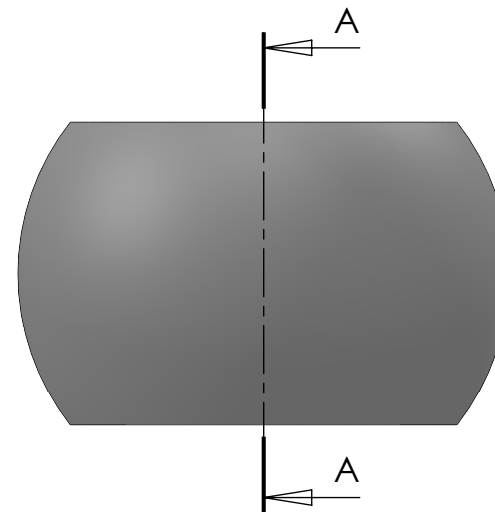

SECTION A-A

DWG.NR / NAME: M13-092-35 / Bearing Ball with Rollers				BATCH NR:		 Jefa Rudder SYSTEMS JEFA MARINE A/S NIMBUSVEJ 2 2670 GREVE. DENMARK Tlf: +45 4615 5210 & Fax: +45 46155208 Email: info@jefa.com www.jefa.com
PROJECT: Shaft 35mm, OD 65mm.				REKV.NR / ORDRE NR:		
DATE: 05-03-2020	NAME: TCH	SCALE / PAPER: 1:1 / A4	MATERIAL: WEIGHT: g	LOCATION:	ORDRE DATO:	
MODIFY DATE: : /			REV:	LEV.DATO:		