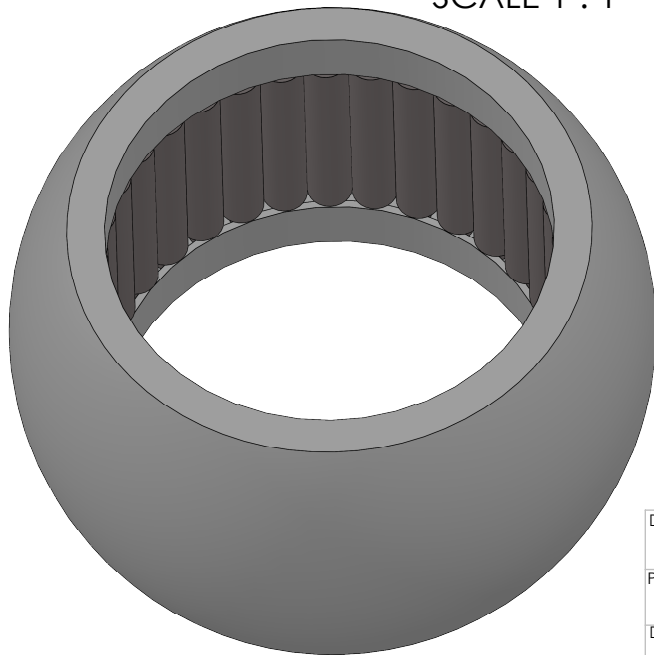

SECTION A-A
SCALE 1 : 1

DWG NR / NAME:				M13-138-59 / Bearing Ball with Rollers		BATCH NR:	
PROJECT:				Shaft 59mm, OD 86mm.		REKV.NR / ORDRE NR:	
DATE:	NAME:	SCALE / PAPER:	MATERIAL:	LOCATION:	ORDRE DATO:	 JEFA MARINE A/S NIMBUSVEJ 2 2670 GREVE. DENMARK Tlf: +45 4615 5210 & Fax: +45 46155208 Email: info@jefa.com www.jefa.com	
14-05-2013	JR	1:1 / A4	WEIGHT: g		LEV.DATO:		
MODIFY DATE:				REV:			
				: /			