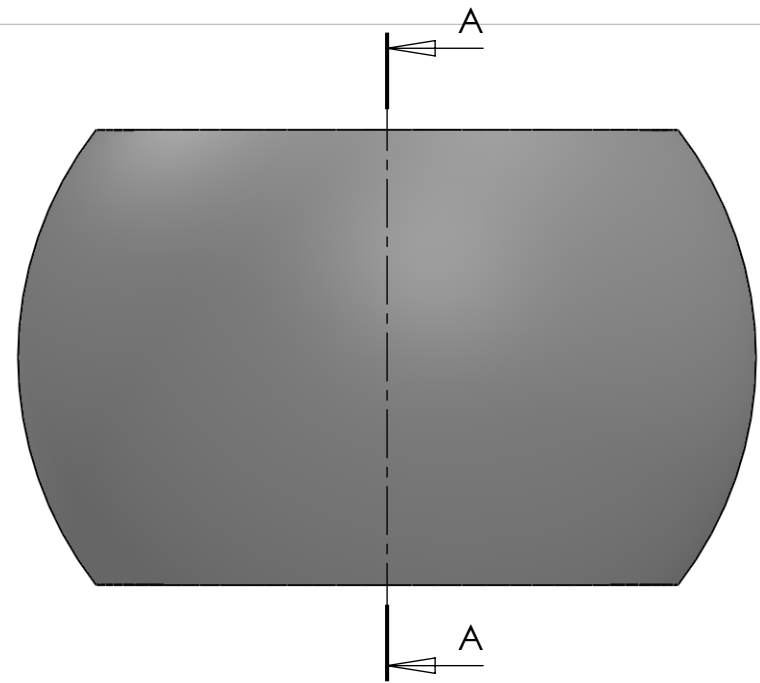

SECTION A-A  
SCALE 1 : 1

DWG NR / NAME: <b>M13-177-65 / Bearing Ball with Rollers</b>				BATCH NR:		
PROJECT: Shaft 65mm, OD 98mm.				REKV.NR / ORDRE NR:		
DATE: 14-05-2013	NAME: JR	SCALE / PAPER: 1:1.25 / A4	MATERIAL: WEIGHT: g	LOCATION:	ORDRE DATO:	JEFA MARINE A/S NIMBUSVEJ 2 2670 GREVE. DENMARK Tlf: +45 4615 5210 & Fax: +45 46155208 Email: info@jefa.com www.jefa.com
MODIFY DATE: : /				REV:	LEV.DATO:	