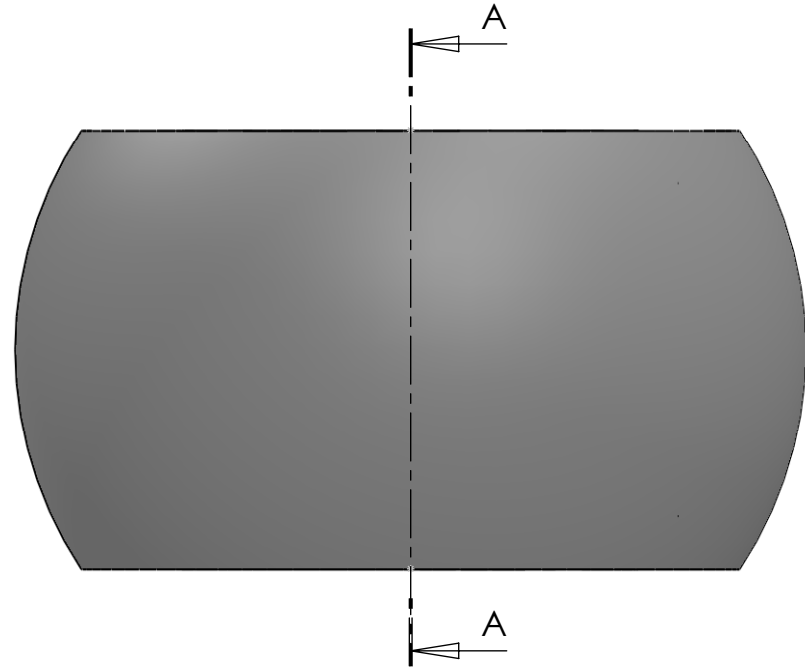

SECTION A-A
SCALE 1 : 1

DWG NR / NAME: M13-186-55 / Bearing Ball with Rollers				BATCH NR:		 Jefa Rudder S Y S T E M S
PROJECT: Shaft 55mm, OD 105mm.				REKV.NR / ORDRE NR:		
DATE: 06-04-2011	NAME: JR	SCALE / PAPER: 1:2 / A4	MATERIAL: PETP WEIGHT: g	LOCATION:	ORDRE DATO:	
MODIFY DATE: : /				REV:	LEV.DATO:	
						JEFA MARINE A/S NIMBUSVEJ 2 2670 GREVE. DENMARK Tlf: +45 4615 5210 & Fax: +45 46155208 Email: info@jefa.com www.jefa.com