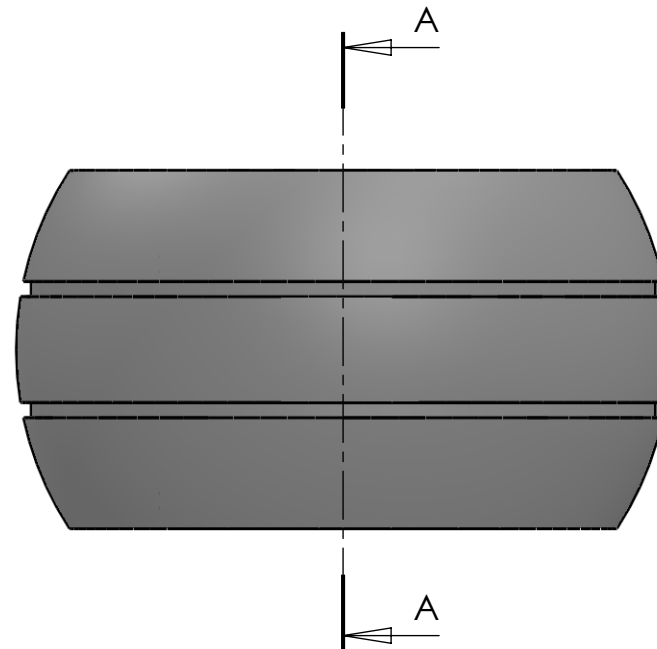

SECTION A-A
SCALE 1 : 1.5

DWG NR / NAME: M13-239-64 / Bearing Ball with Rollers				BATCH NR:		 JEFA MARINE A/S NIMBUSVEJ 2 2670 GREVE, DENMARK Tlf: +45 4615 5210 & Fax: +45 46155208 Email: info@jefa.com www.jefa.com
PROJECT: Shaft 64mm, OD 130mm.				REKV.NR / ORDRE NR:		
DATE: 14-05-2013	NAME: JR	SCALE / PAPER: 1:2 / A4	MATERIAL: WEIGHT: g	LOCATION:	ORDRE DATO:	
MODIFY DATE: : /				REV:	LEV.DATO:	