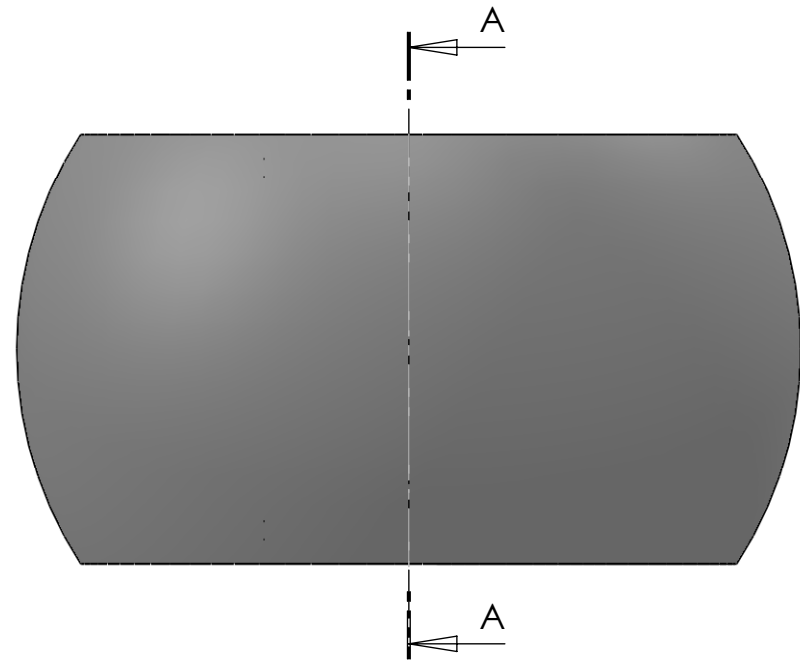

SECTION A-A
SCALE 1 : 1.25

DWG NR / NAME: M13-242-71 / Bearing Ball with Rollers				BATCH NR:		 Jefa Rudder SYSTEMS JEFA MARINE A/S NIMBUSVEJ 2 2670 GREVE, DENMARK Tlf: +45 4615 5210 & Fax: +45 46155208 Email: info@jefa.com www.jefa.com
PROJECT: Shaft 71mm, OD 130mm.				REKV.NR / ORDRE NR:		
DATE: 06-04-2011	NAME: JR	SCALE / PAPER: 1:2 / A4	MATERIAL: PETP WEIGHT: g	LOCATION:	ORDRE DATO:	
MODIFY DATE: : /				REV:	LEV.DATO:	