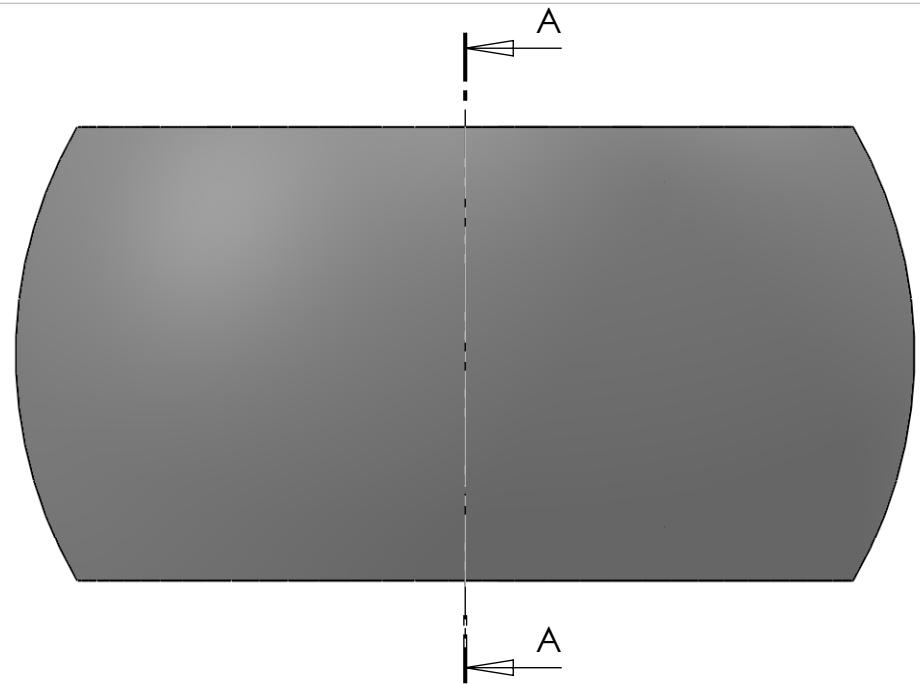

SECTION A-A  
SCALE 1 : 1.25

DWG NR / NAME: <b>M13-401-89 / Bearing Ball with Rollers</b>				BATCH NR:		 <b>Jefa Rudder</b> SYSTEMS JEFA MARINE A/S NIMBUSVEJ 2 2670 GREVE. DENMARK Tlf: +45 4615 5210 & Fax: +45 46155208 Email: info@jefa.com www.jefa.com
PROJECT: Shaft 89mm, OD 149mm.				REKV.NR / ORDRE NR:		
DATE: 06-04-2011	NAME: JR	SCALE / PAPER: 1:2 / A4	MATERIAL: PETP	LOCATION:	ORDRE DATO:	
MODIFY DATE: /			WEIGHT: g	REV:	LEV.DATO:	