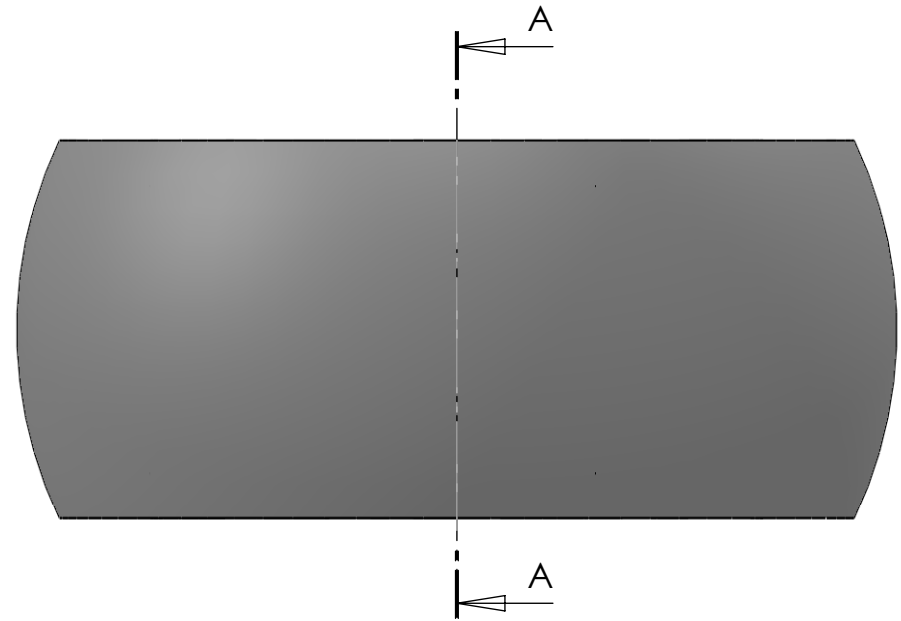

SECTION A-A
SCALE 1 : 1.5

DWG NR / NAME: M13-501-121 / Bearing Ball with Rollers				BATCH NR:		
PROJECT: Shaft 121mm, OD 175mm.				REKV.NR / ORDRE NR:		
DATE: 06-04-2011	NAME: JR	SCALE / PAPER: 1:3 / A4	MATERIAL: PETP	LOCATION:	ORDRE DATO:	
MODIFY DATE: : /			WEIGHT: g	REV:	LEV.DATO:	
						JEFA MARINE A/S NIMBUSVEJ 2 2670 GREVE. DENMARK Tlf: +45 4615 5210 & Fax: +45 46155208 Email: info@jefa.com www.jefa.com