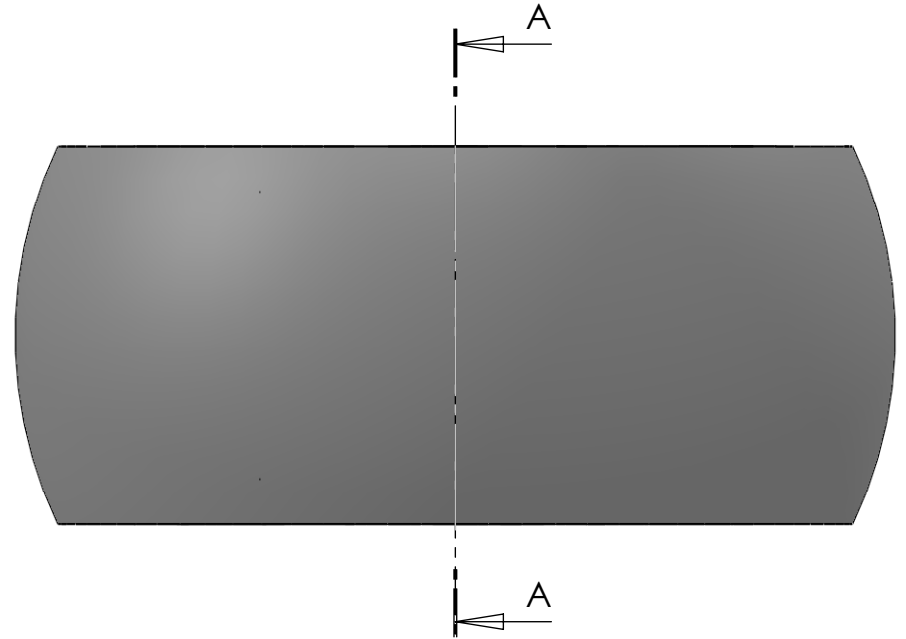

SECTION A-A
SCALE 1 : 1.5

DWG NR / NAME: M13-505-122 / Bearing Ball with Rollers				BATCH NR:		 Jefa Rudder SYSTEMS JEFA MARINE A/S NIMBUSVEJ 2 2670 GREVE, DENMARK Tlf: +45 4615 5210 & Fax: +45 46155208 Email: info@jefa.com www.jefa.com
PROJECT: Shaft 122mm, OD 175mm.				REKV.NR / ORDRE NR:		
DATE: 06-04-2011	NAME: JR	SCALE / PAPER: 1:3 / A4	MATERIAL: PETP	LOCATION:	ORDRE DATO:	
MODIFY DATE: : /			WEIGHT: g	REV:	LEV.DATO:	