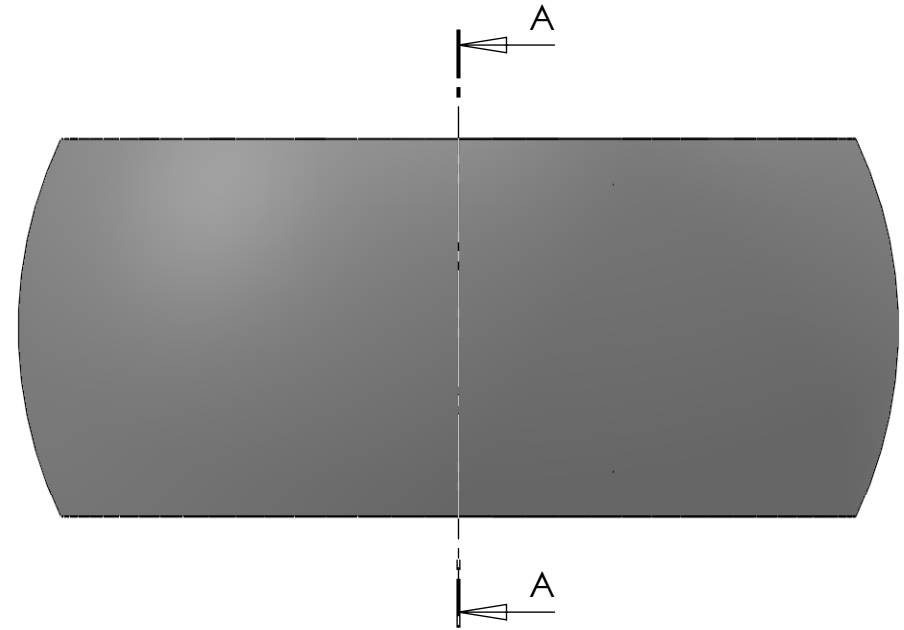

SECTION A-A
SCALE 1 : 1.5

DWG NR / NAME: M13-510-131 / Bearing Ball with Rollers				BATCH NR:		 Jefa Rudder SYSTEMS JEFA MARINE A/S NIMBUSVEJ 2 2670 GREVE, DENMARK Tlf: +45 4615 5210 & Fax: +45 46155208 Email: info@jefa.com www.jefa.com
PROJECT: Shaft 131mm, OD 175mm.				REKV.NR / ORDRE NR:		
DATE: 06-04-2011	NAME: JR	SCALE / PAPER: 1:3 / A4	MATERIAL: PETP	LOCATION:	ORDRE DATO:	
MODIFY DATE: : /			WEIGHT: g	REV:	LEV.DATO:	