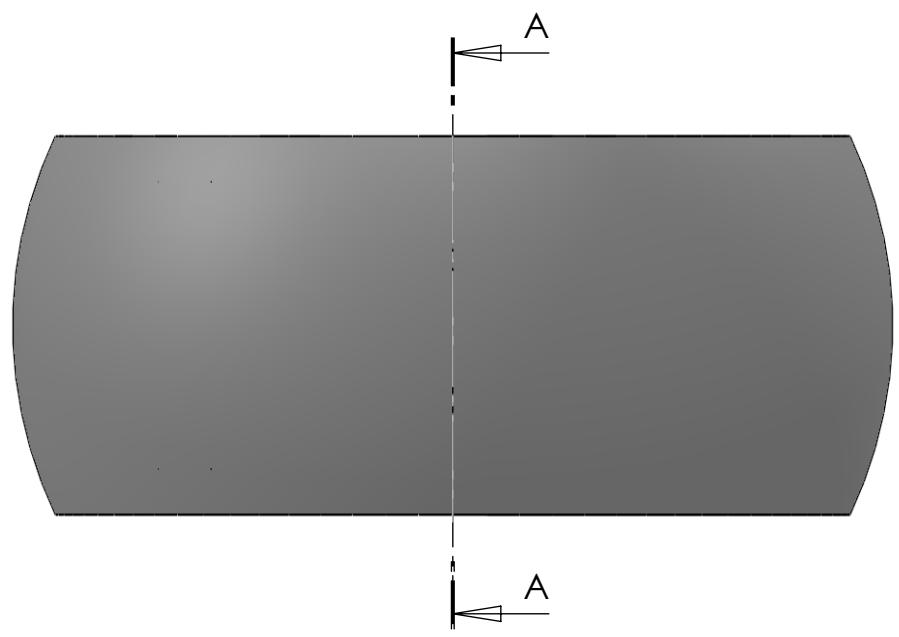

SECTION A-A  
SCALE 1 : 1.5

DWG NR / NAME: <b>M13-510-132 / Bearing Ball with Rollers</b>				BATCH NR:		 <b>JEFA MARINE A/S</b> NIMBUSVEJ 2 2670 GREVE, DENMARK Tlf: +45 4615 5210 & Fax: +45 46155208 Email: info@jefa.com www.jefa.com
PROJECT: Shaft 132mm, OD 175mm.				REKV.NR / ORDRE NR:		
DATE: 06-04-2011	NAME: JR	SCALE / PAPER: 1:3 / A4	MATERIAL: PETP	LOCATION:	ORDRE DATO:	
MODIFY DATE: : /			WEIGHT: g	REV:	LEV.DATO:	