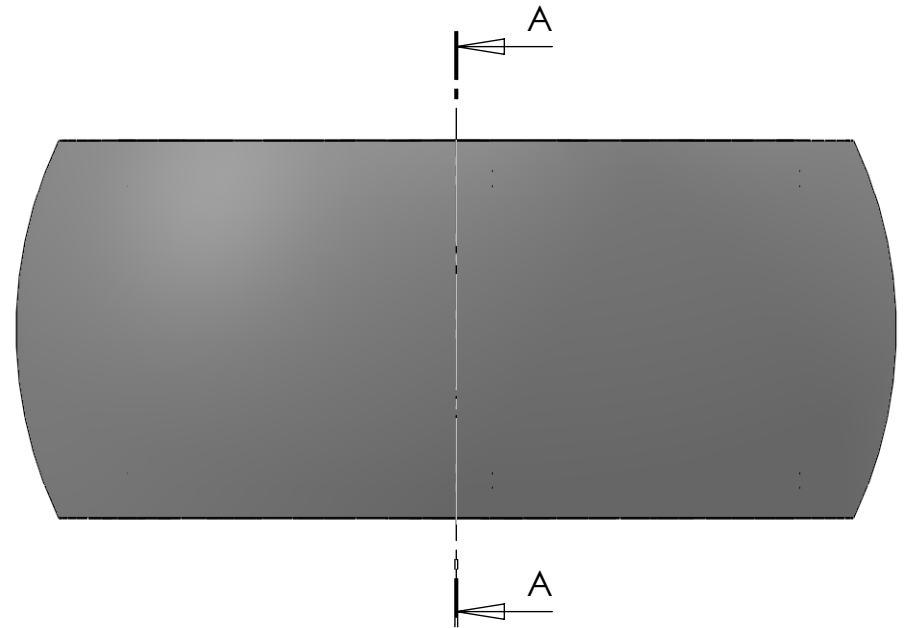

SECTION A-A
SCALE 1 : 1.5

DWG NR / NAME: M13-520-139 / Bearing Ball with Rollers				BATCH NR:		 Jefa Rudder SYSTEMS JEFA MARINE A/S NIMBUSVEJ 2 2670 GREVE, DENMARK Tlf: +45 4615 5210 & Fax: +45 46155208 Email: info@jefa.com www.jefa.com
PROJECT: Shaft 139mm, OD 175mm.				REKV.NR / ORDRE NR:		
DATE: 06-04-2011	NAME: JR	SCALE / PAPER: 1:3 / A4	MATERIAL: PETP WEIGHT: g	LOCATION:	ORDRE DATO:	
MODIFY DATE: : /				REV:	LEV.DATO:	