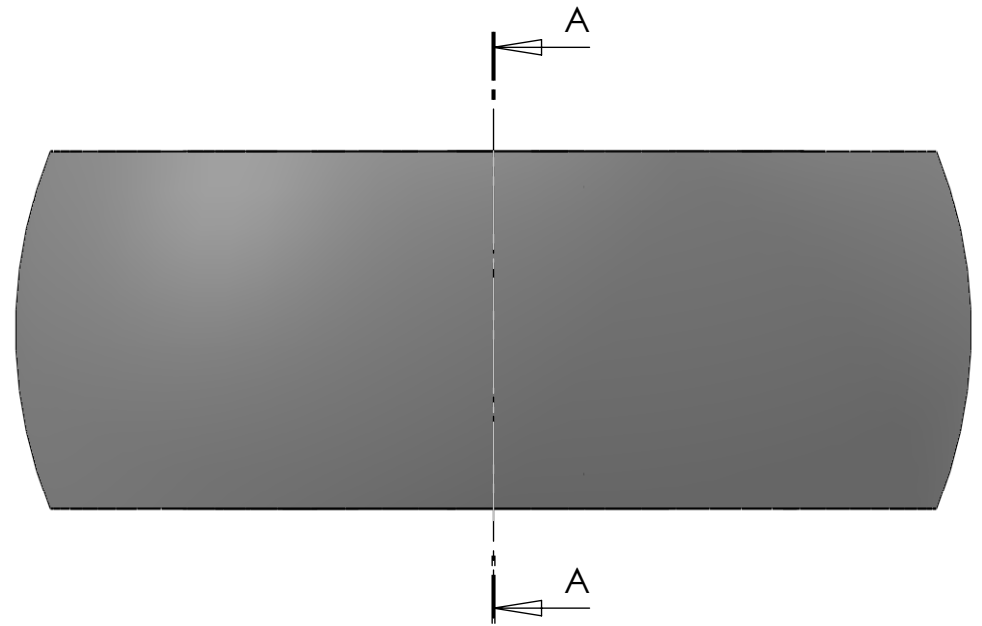

SECTION A-A  
SCALE 1 : 1.5

DWG NR / NAME: <b>M13-541-122 / Bearing Ball with Rollers</b>				BATCH NR:		 <b>Jefa Rudder</b> S Y S T E M S
PROJECT: Shaft 122mm, OD 190mm.				REKV.NR / ORDRE NR:		
DATE: 06-04-2011	NAME: JR	SCALE / PAPER: 1:3 / A4	MATERIAL: PETP	LOCATION:	ORDRE DATO:	
MODIFY DATE: : /			WEIGHT: g	REV:	LEV.DATO:	
						JEFA MARINE A/S NIMBUSVEJ 2 2670 GREVE. DENMARK Tlf: +45 4615 5210 & Fax: +45 46155208 Email: info@jefa.com www.jefa.com