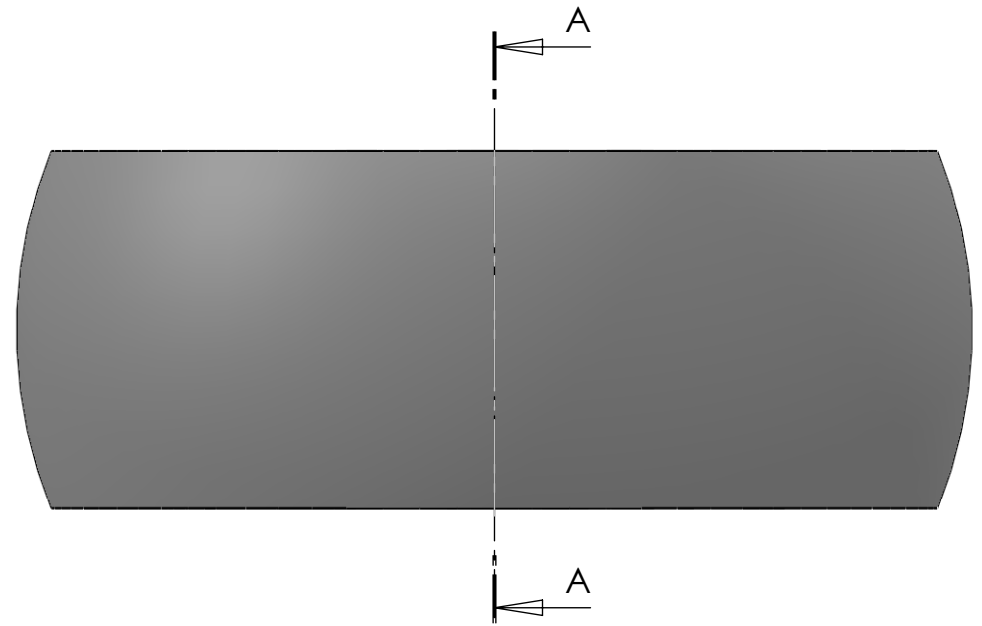

SECTION A-A
SCALE 1 : 1.5

DWG NR / NAME: M13-543-126 / Bearing Ball with Rollers				BATCH NR:		 Jefa Rudder S Y S T E M S
PROJECT: Shaft 126mm, OD 190mm.				REKV.NR / ORDRE NR:		
DATE: 06-04-2011	NAME: JR	SCALE / PAPER: 1:3 / A4	MATERIAL: PETP	LOCATION:	ORDRE DATO:	
MODIFY DATE: : /			WEIGHT: g	REV:	LEV.DATO:	
						JEFA MARINE A/S NIMBUSVEJ 2 2670 GREVE. DENMARK Tlf: +45 4615 5210 & Fax: +45 46155208 Email: info@jefa.com www.jefa.com