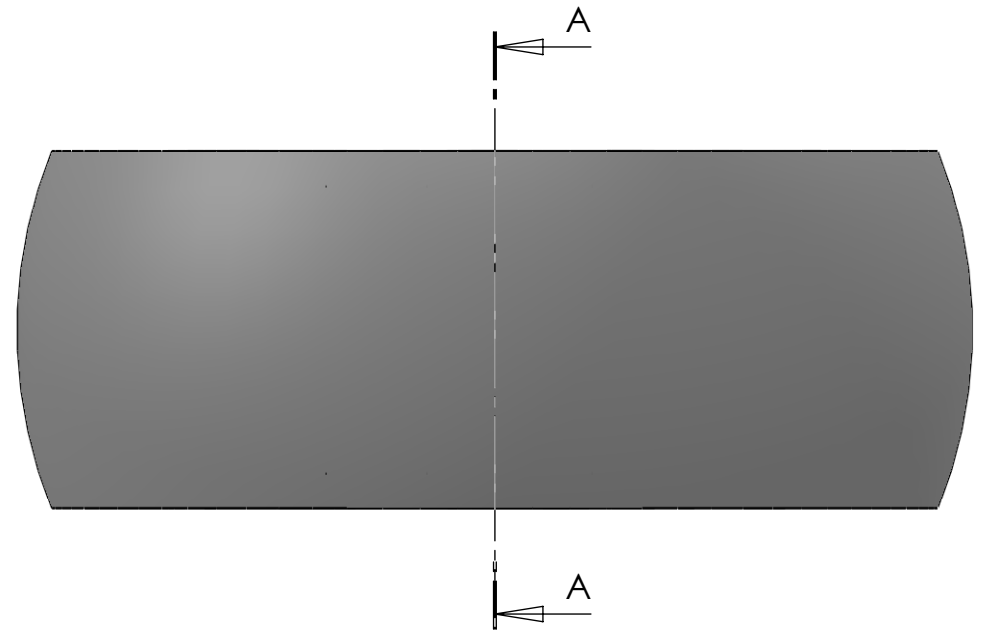

SECTION A-A
SCALE 1 : 1.5

DWG NR / NAME: M13-543-127 / Bearing Ball with Rollers				BATCH NR:		 Jefa Rudder SYSTEMS JEFA MARINE A/S NIMBUSVEJ 2 2670 GREVE. DENMARK Tlf: +45 4615 5210 & Fax: +45 46155208 Email: info@jefa.com www.jefa.com
PROJECT: Shaft 127mm, OD 190mm.				REKV.NR / ORDRE NR:		
DATE: 06-04-2011	NAME: JR	SCALE / PAPER: 1:3 / A4	MATERIAL: PETP	LOCATION:	ORDRE DATO:	
MODIFY DATE: : /			WEIGHT: g	REV:	LEV.DATO:	