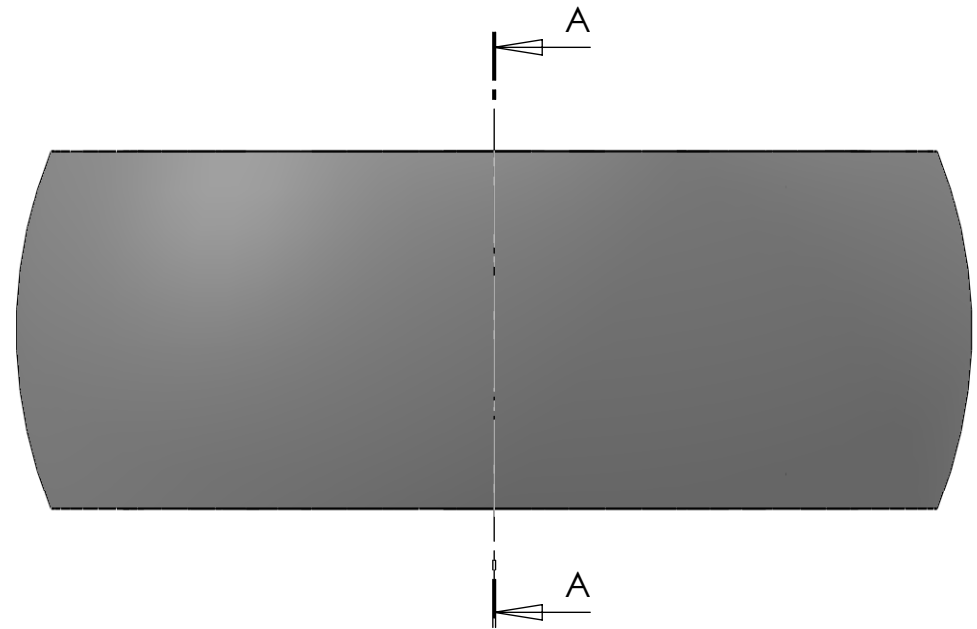

SECTION A-A
SCALE 1 : 1.5

DWG NR / NAME: M13-555-144 / Bearing Ball with Rollers				BATCH NR:		 JEFA MARINE A/S NIMBUSVEJ 2 2670 GREVE, DENMARK Tlf: +45 4615 5210 & Fax: +45 46155208 Email: info@jefa.com www.jefa.com
PROJECT: Shaft 144mm, OD 190mm.				REKV.NR / ORDRE NR:		
DATE: 06-04-2011	NAME: JR	SCALE / PAPER: 1:3 / A4	MATERIAL: PETP	LOCATION:	ORDRE DATO:	
MODIFY DATE: : /			WEIGHT: g	REV:	LEV.DATO:	