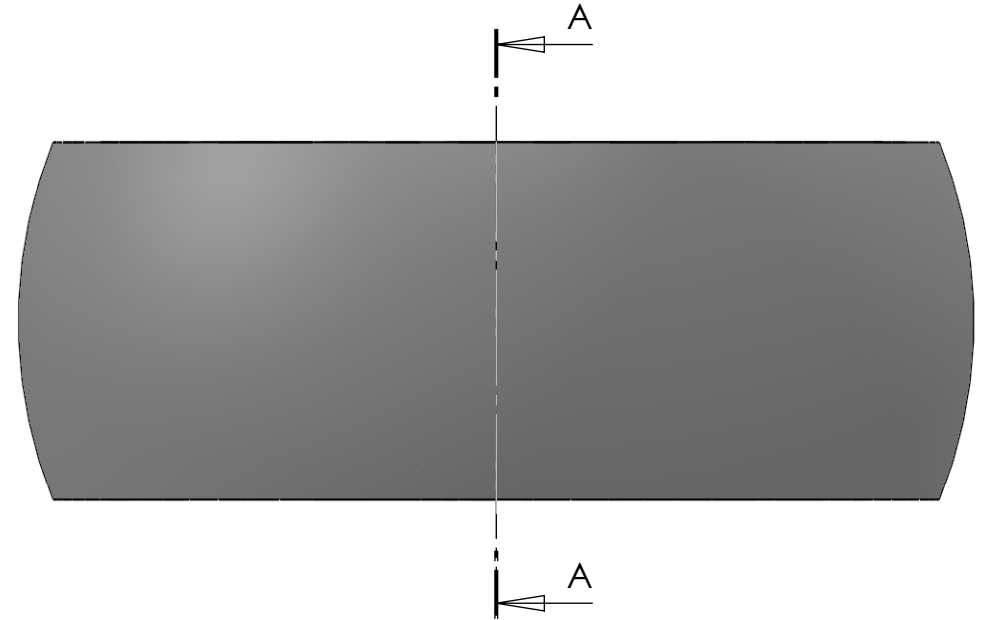

SECTION A-A  
SCALE 1 : 1.5

DWG NR / NAME: <b>M13-560-153 / Bearing Ball with Rollers</b>				BATCH NR:		 <b>Jefa Rudder</b> SYSTEMS JEFA MARINE A/S NIMBUSVEJ 2 2670 GREVE, DENMARK Tlf: +45 4615 5210 & Fax: +45 46155208 Email: info@jefa.com www.jefa.com
PROJECT: Shaft 153mm, OD 190mm.				REKV.NR / ORDRE NR:		
DATE: 06-04-2011	NAME: JR	SCALE / PAPER: 1:3 / A4	MATERIAL: PETP	LOCATION:	ORDRE DATO:	
MODIFY DATE: : /			WEIGHT: g	REV:	LEV.DATO:	