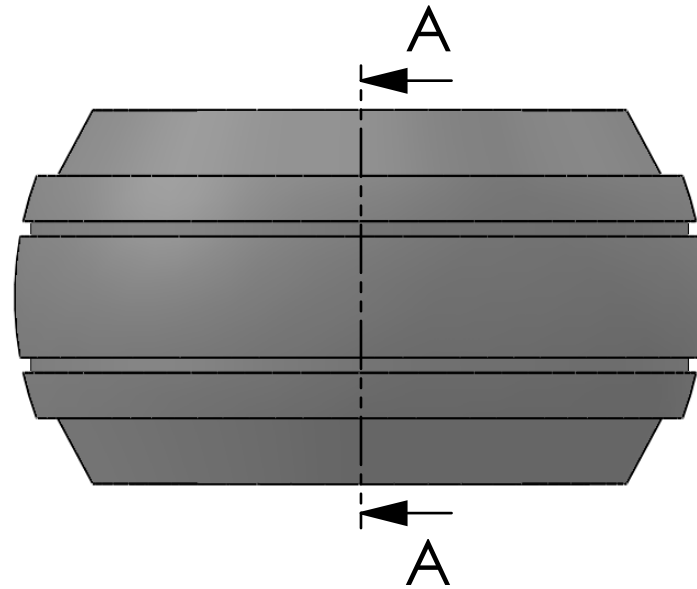

SECTION A-A
SCALE 1 : 1.5

DWG NR / NAME: M17-262-78 / Ball with Rollers				BATCH NR:		 JEFA MARINE A/S NIMBUSVEJ 2 2670 GREVE, DENMARK Tlf: +45 4615 5210 & Fax: +45 46155208 Email: info@jefa.com www.jefa.com
PROJECT: Shaft Ø78mm, OD Ø138mm				REKV.NR / ORDRE NR:		
DATE: 09.09.2015	NAME: JR	SCALE / PAPER: 1:1,5 / A4	MATERIAL:	LOCATION:	ORDRE DATO:	
MODIFY DATE: : /			WEIGHT: g	REV:	LEV.DATO:	