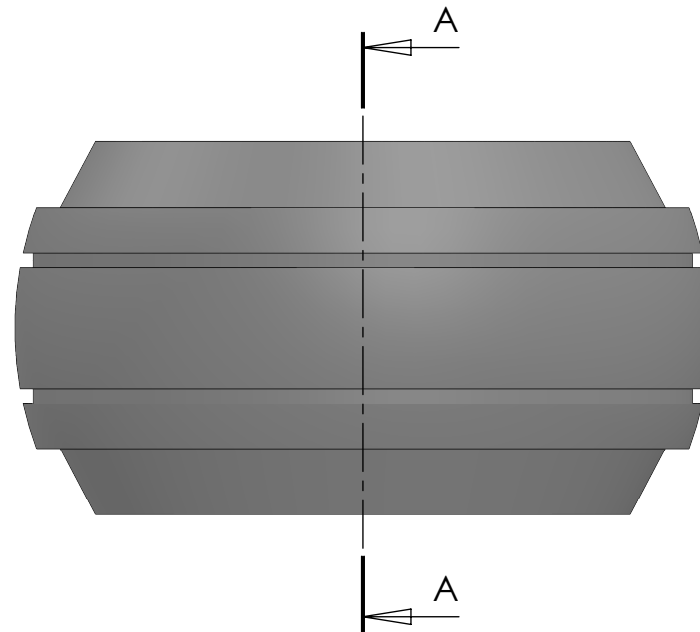

SECTION A-A  
SCALE 1 : 1.5

DWG NR / NAME: <b>M17-265-86 / Ball with Rollers</b>				BATCH NR:		 <b>Jefa Rudder</b> SYSTEMS JEFA MARINE A/S NIMBUSVEJ 2 2670 GREVE. DENMARK Tlf: +45 4615 5210 & Fax: +45 46155208 Email: info@jefa.com www.jefa.com
PROJECT: Shaft 86mm, OD 138mm.				REKV.NR / ORDRE NR:		
DATE: 06-06-2013	NAME: JR	SCALE / PAPER: 1:2 / A4	MATERIAL: WEIGHT: g	LOCATION:	ORDRE DATO:	
MODIFY DATE: : /				REV:	LEV.DATO:	