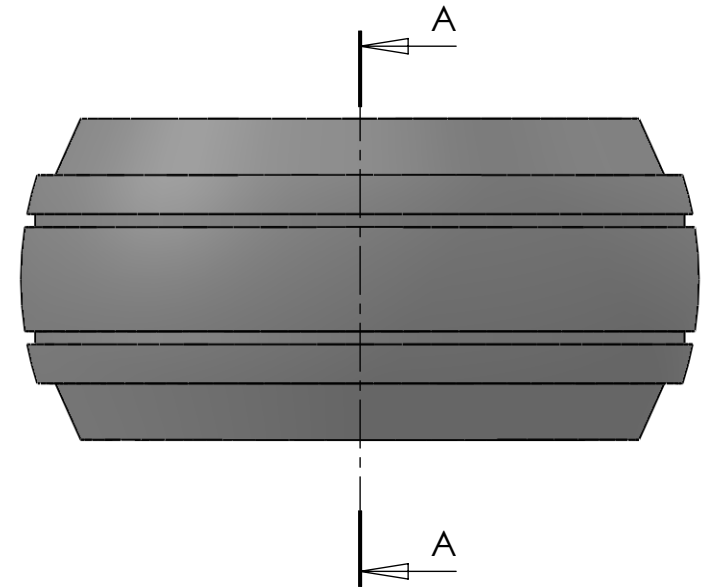

SECTION A-A  
SCALE 1 : 1.75

DWG NR / NAME: <b>M17-359-104 / Ball with Rollers</b>				BATCH NR:		 <b>JEFA MARINE A/S</b> NIMBUSVEJ 2 2670 GREVE. DENMARK Tlf: +45 4615 5210 & Fax: +45 46155208 Email: info@jefa.com www.jefa.com
PROJECT: Shaft 104mm, OD 158mm.				REKV.NR / ORDRE NR:		
DATE: 06-06-2013	NAME: JR	SCALE / PAPER: 1:2 / A4	MATERIAL:	LOCATION:	ORDRE DATO:	
MODIFY DATE: : /			WEIGHT: g	REV:	LEV.DATO:	